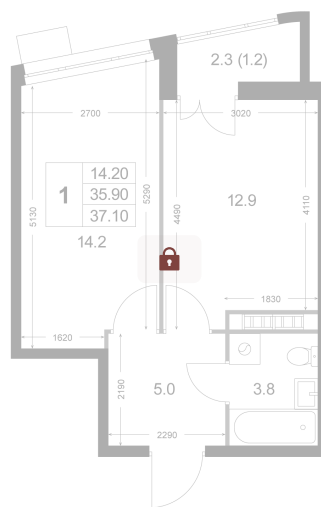

Номер: K148

1 комнатная 35.9 м²Отсканируйте QR-код и
смотрите на сайте
legendakorenevo.ru

Цена по запросу

С лоджией

Корпус	Корпус 4	Этаж	7
Секция	2		

26.05.2026 09:06 (Мск)

Не является публичной офертой, цена может быть скорректирована.
Информация взята с сайта «legendakorenevo.ru».

На этаже 7

1 комнатная 35.9 м²

26.05.2026 09:06 (Мск)

Не является публичной офертой, цена может быть скорректирована.
Информация взята с сайта «legendakorenevo.ru».

На генплане Корпус 4

1 комнатная 35.9 м²