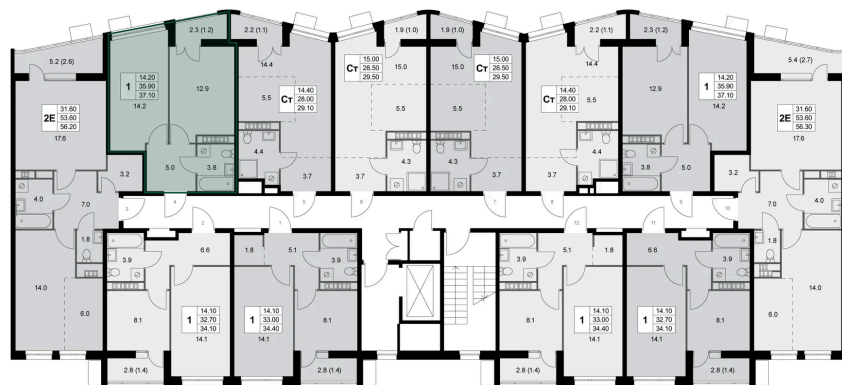

# 1 комнатная 37.1 м<sup>2</sup>

Отсканируйте QR-код и  
смотрите на сайте  
legendakorenevo.ruк.4  
1 2

## Цена по запросу

С лоджией

|        |          |      |   |
|--------|----------|------|---|
| Корпус | Корпус 4 | Этаж | 7 |
| Секция | 2        |      |   |

11.04.2026 07:25 (Мск)

Не является публичной офертой, цена может быть скорректирована. Информация взята с сайта «legendakorenevo.ru»

# На этаже 7

1 комнатная 37.1 м<sup>2</sup>

11.04.2026 07:25 (Мск)

Не является публичной офертой, цена может быть скорректирована. Информация взята с сайта «legendakorenevo.ru»

# На генплане Корпус 4

1 комнатная 37.1 м<sup>2</sup>

11.04.2026 07:25 (Мск)

Не является публичной офертой, цена может быть скорректирована. Информация взята с сайта «legendakorenevo.ru»