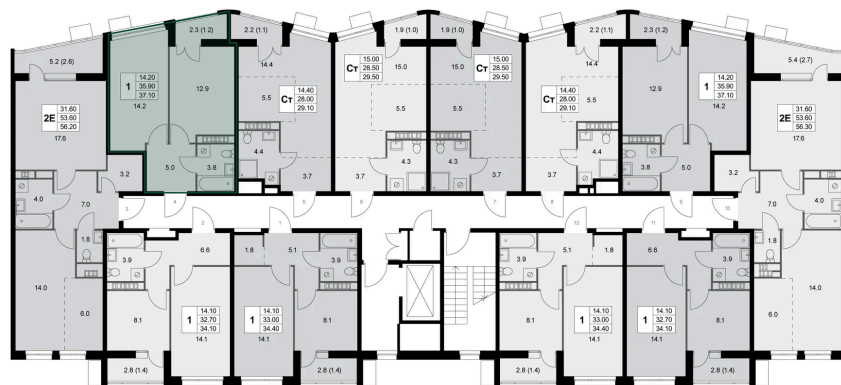

Номер: K148

1 комнатная 35.9 м²

Отсканируйте QR-код и
смотрите на сайте
legendakorenevo.ru

Цена по запросу

С лоджией

Корпус	Корпус 4	Этаж	7
Секция	2		

10.07.2026 10:26 (Мск)

Не является публичной офертой, цена может быть скорректирована.
Информация взята с сайта «legendakorenevo.ru».

На этаже 7

1 комнатная 35.9 м²

10.07.2026 10:26 (Мск)

Не является публичной офертой, цена может быть скорректирована.
Информация взята с сайта «legendakorenevo.ru».

На генплане Корпус 4

1 комнатная 35.9 м²