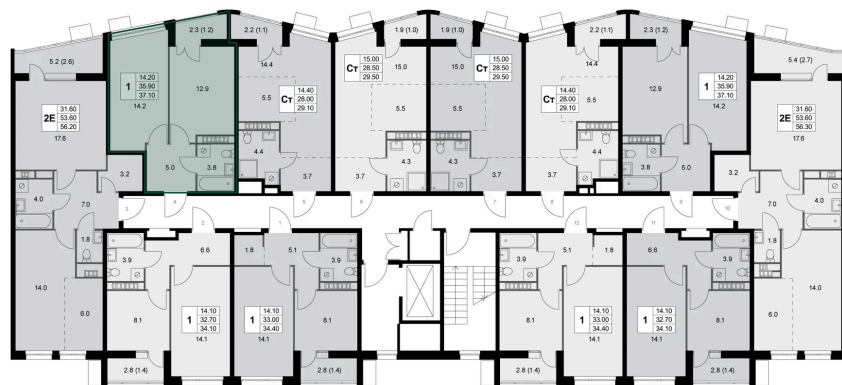

Номер: K148

1 комнатная 35.9 м²Отсканируйте QR-код и
смотрите на сайте
legendakorenevo.ru

Цена по запросу

С лоджией

Корпус	Корпус 4	Этаж	7
Секция	2		

26.05.2026 09:06 (Мск)

Не является публичной офертой, цена может быть скорректирована.
Информация взята с сайта «legendakorenevo.ru».

На этаже 7

1 комнатная 35.9 м²

26.05.2026 09:06 (Мск)

Не является публичной офертой, цена может быть скорректирована.
Информация взята с сайта «legendakorenevo.ru».

На генплане Корпус 4

1 комнатная 35.9 м²