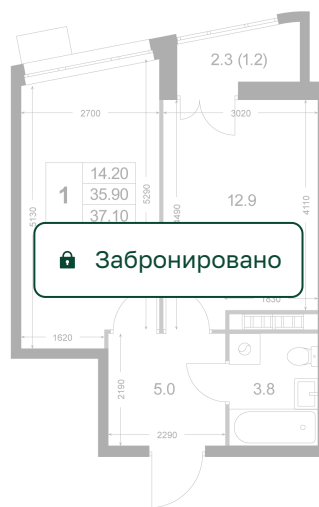

Номер: K148

1 комнатная 35.9 м²

Отсканируйте QR-код и
смотрите на сайте
legendakorenevo.ru

Цена по запросу

С лоджией

Корпус	Корпус 4	Этаж	7
Секция	2		

10.07.2026 10:26 (Мск)

Не является публичной офертой, цена может быть скорректирована.
Информация взята с сайта «legendakorenevo.ru».

На этаже 7

1 комнатная 35.9 м²

10.07.2026 10:26 (Мск)

Не является публичной офертой, цена может быть скорректирована.
Информация взята с сайта «legendakorenevo.ru».

На генплане Корпус 4

1 комнатная 35.9 м²