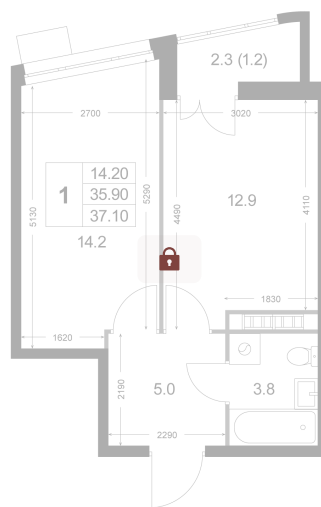

# 1 комнатная 37.1 м<sup>2</sup>

Отсканируйте QR-код и  
смотрите на сайте  
legendakorenevo.ruк.4  
1 2