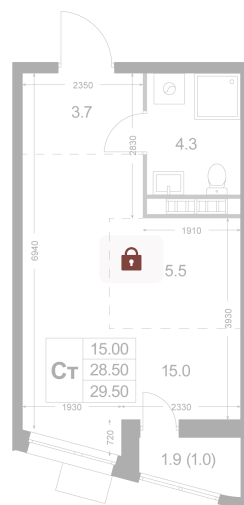

# Студия 28.6 м<sup>2</sup>

Отсканируйте QR-код и  
смотрите на сайте  
legendakorenevo.ru

## Цена по запросу

С лоджией

Кухня-гостиная

|        |          |      |   |
|--------|----------|------|---|
| Корпус | Корпус 5 | Этаж | 7 |
| Секция | 1        |      |   |

30.05.2026 14:21 (Мск)

Не является публичной офертой, цена может быть скорректирована.  
Информация взята с сайта «legendakorenevo.ru».

# На генплане Корпус 5

Студия 28.6 м<sup>2</sup>

30.05.2026 14:21 (Мск)

Не является публичной офертой, цена может быть скорректирована.  
Информация взята с сайта «legendakorenevo.ru».