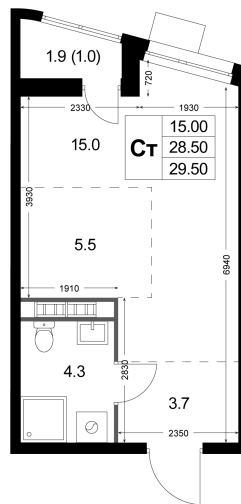

Номер: K115

Студия 29.5 м²

Отсканируйте QR-код
и смотрите на сайте
legendakorenevo.ru

~~7 476 185 руб.~~

5 484 935 руб.

В ипотеку от 24 238 руб.

Ипотека/Рассрочка с ПВ

Во двор

С лоджией

Кухня-гостиная

Корпус	Корпус 1	Этаж	4
Секция	2		

21.11.2024, 18:06

Не является публичной офертой, цена может быть скорректирована. Информация взята с сайта «legendakorenevo.ru»

На генплане Корпус 1