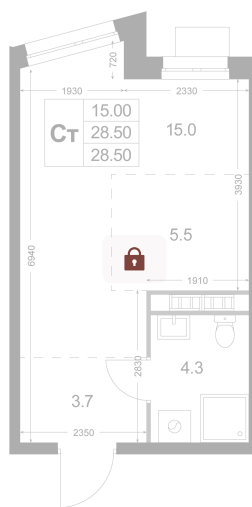

Номер: K90

Студия 28.5 м²

Отсканируйте QR-код и
смотрите на сайте
legendakorenevo.ru

Цена по запросу

Кухня-гостиная

Корпус	Корпус 1	Этаж	2
Секция	2		

11.04.2026 07:09 (Мск)

Не является публичной офертой, цена может быть скорректирована. Информация взята с сайта «legendakorenevo.ru»

На этаже 2

Студия 28.5 м²

11.04.2026 07:09 (Мск)

Не является публичной офертой, цена может быть скорректирована. Информация взята с сайта «legendakorenevo.ru»

На генплане Корпус 1

Студия 28.5 м²

11.04.2026 07:09 (Мск)