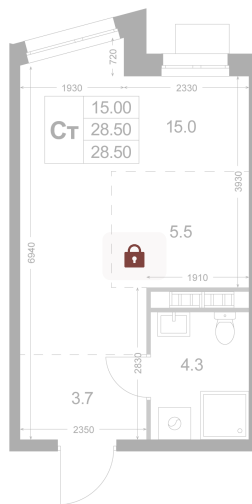

Номер: K90

# Студия 28.6 м<sup>2</sup>

Отсканируйте QR-код и  
смотрите на сайте  
legendakorenevo.ru

## Цена по запросу

Кухня-гостиная

Корпус	Корпус 1	Этаж	2
Секция	2		

26.05.2026 17:01 (Мск)

Не является публичной офертой, цена может быть скорректирована.  
Информация взята с сайта «legendakorenevo.ru».

# На генплане Корпус 1

Студия 28.6 м<sup>2</sup>

26.05.2026 17:01 (Мск)

Не является публичной офертой, цена может быть скорректирована.  
Информация взята с сайта «legendakorenevo.ru».