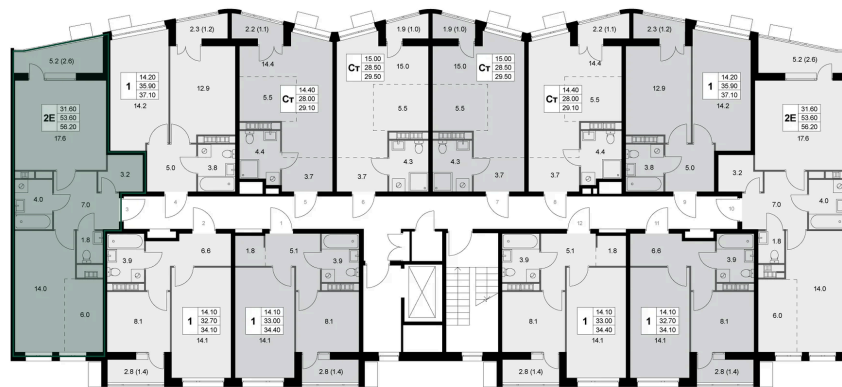

# 2 комнатная 53.7 м<sup>2</sup>

Отсканируйте QR-код и  
смотрите на сайте  
legendakorenevo.ru

## Цена по запросу

С лоджией

Кухня-гостиная

Европланировка

Гардеробная

Корпус	Корпус 3	Этаж	6
Секция	2		

05.07.2026 00:44 (Мск)

Не является публичной офертой, цена может быть скорректирована.  
Информация взята с сайта «legendakorenevo.ru».

# На этаже 6

2 комнатная 53.7 м<sup>2</sup>

05.07.2026 00:44 (Мск)

Не является публичной офертой, цена может быть скорректирована.  
Информация взята с сайта «legendakorenevo.ru».

# На генплане Корпус 3

2 комнатная 53.7 м<sup>2</sup>

05.07.2026 00:44 (Мск)

Не является публичной офертой, цена может быть скорректирована.  
Информация взята с сайта «legendakorenevo.ru».