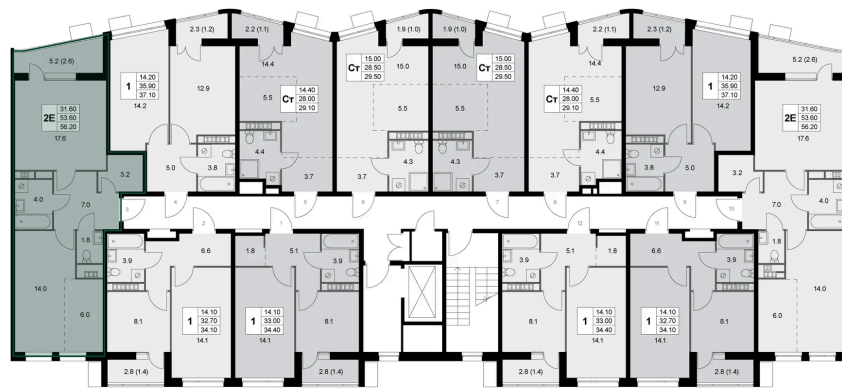

Номер: K135

2 комнатная 56.2 м²

Отсканируйте QR-код
и смотрите на сайте
legendakorenevo.ru

14 118 564 руб.

В ипотеку от 51 607 руб.

Чистовая отделка

Во двор

С лоджией

Кухня-гостиная

Корпус	Корпус 3	Этаж	6
Секция	2		

04.12.2024, 19:13

Не является публичной офертой, цена может быть скорректирована. Информация взята с сайта «legendakorenevo.ru»

На этаже 6

2 комнатная 56.2 м²

04.12.2024, 19:13

Не является публичной офертой, цена может быть скорректирована. Информация взята с сайта «legendakorenevo.ru»

На генплане Корпус 3

2 комнатная 56.2 м²

04.12.2024, 19:13

Не является публичной офертой, цена может быть скорректирована. Информация взята с сайта «legendakorenevo.ru»