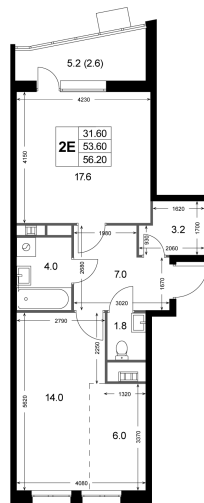

Номер: K135

2 комнатная 56.2 м²

Отсканируйте QR-код
и смотрите на сайте
legendakorenevo.ru

14 118 564 руб.

В ипотеку от 51 607 руб.

Чистовая отделка

Во двор

С лоджией

Кухня-гостиная

Корпус	Корпус 3	Этаж	6
Секция	2		

04.12.2024, 19:13

Не является публичной офертой, цена может быть скорректирована. Информация взята с сайта «legendakorenevo.ru»

На этаже 6

2 комнатная 56.2 м²

04.12.2024, 19:13

Не является публичной офертой, цена может быть скорректирована. Информация взята с сайта «legendakorenevo.ru»

На генплане Корпус 3

2 комнатная 56.2 м²

04.12.2024, 19:13

Не является публичной офертой, цена может быть скорректирована. Информация взята с сайта «legendakorenevo.ru»