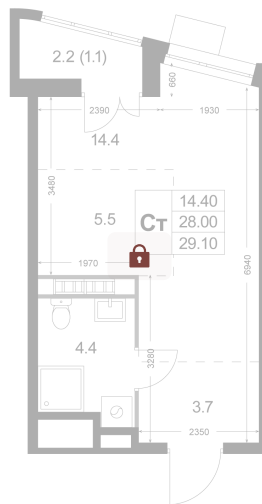

Номер: K161

Студия 28 м²

Отсканируйте QR-код и
смотрите на сайте
legendakorenevo.ru

Цена по запросу

С лоджией

Кухня-гостиная

Корпус	Корпус 2	Этаж	8
Секция	2		

26.05.2026 09:03 (Мск)

Не является публичной офертой, цена может быть скорректирована.
Информация взята с сайта «legendakorenevo.ru».

На генплане Корпус 2

Студия 28 м²

26.05.2026 09:03 (Мск)

Не является публичной офертой, цена может быть скорректирована.
Информация взята с сайта «legendakorenevo.ru».