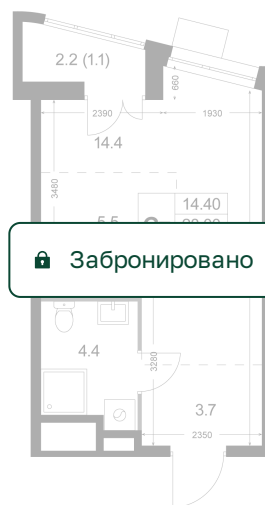

Номер: K161

Студия 28 м²

Отсканируйте QR-код и
смотрите на сайте
legendakorenevo.ru

Цена по запросу

С лоджией

Кухня-гостиная

Европланировка

| | | | |
|--------|----------|------|---|
| Корпус | Корпус 2 | Этаж | 8 |
| Секция | 2 | | |

10.07.2026 10:21 (Мск)

Не является публичной офертой, цена может быть скорректирована.
Информация взята с сайта «legendakorenevo.ru».

На этаже 8

Студия 28 м²

10.07.2026 10:21 (Мск)

Не является публичной офертой, цена может быть скорректирована.
Информация взята с сайта «legendakorenevo.ru».

На генплане Корпус 2

Студия 28 м²

10.07.2026 10:21 (Мск)

Не является публичной офертой, цена может быть скорректирована.
Информация взята с сайта «legendakorenevo.ru».