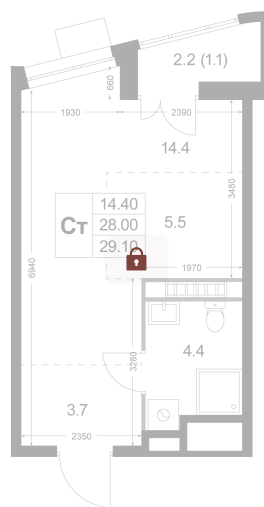

Номер: K44

Студия 29.1 м²

Отсканируйте QR-код и
смотрите на сайте
legendakorenevo.ru

Цена по запросу

С лоджией

Кухня-гостиная

Корпус	Корпус 1	Этаж	5
Секция	1		

11.04.2026 07:23 (Мск)

Не является публичной офертой, цена может быть скорректирована. Информация взята с сайта «legendakorenevo.ru»

На этаже 5

Студия 29.1 м²

11.04.2026 07:23 (Мск)

Не является публичной офертой, цена может быть скорректирована. Информация взята с сайта «legendakorenevo.ru»

На генплане Корпус 1

Студия 29.1 м²

11.04.2026 07:23 (Мск)

Не является публичной офертой, цена может быть скорректирована. Информация взята с сайта «legendakorenevo.ru»