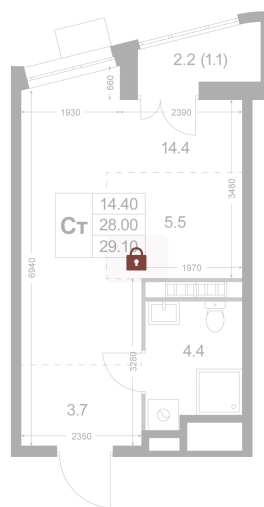

Номер: K44

# Студия 29.1 м<sup>2</sup>

Отсканируйте QR-код и  
смотрите на сайте  
legendakorenevo.ru

## Цена по запросу

С лоджией

Кухня-гостиная

Корпус	Корпус 1	Этаж	5
Секция	1		

11.04.2026 07:07 (Мск)

Не является публичной офертой, цена может быть скорректирована. Информация взята с сайта «legendakorenevo.ru»

# На этаже 5

Студия 29.1 м<sup>2</sup>

11.04.2026 07:07 (Мск)

Не является публичной офертой, цена может быть скорректирована. Информация взята с сайта «legendakorenevo.ru»