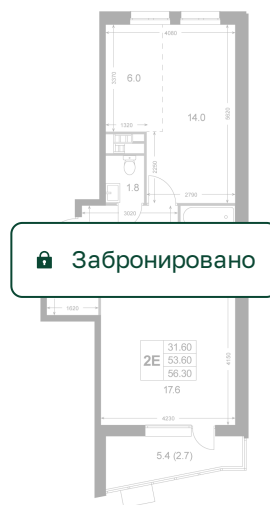

Номер: K158

2 комнатная 53.6 м²

Отсканируйте QR-код и
смотрите на сайте
legendakorenevo.ru

Цена по запросу

Угловая

С лоджией

Кухня-гостиная

Европланировка

Гардеробная

Корпус	Корпус 5	Этаж	7
Секция	2		

11.07.2026 12:04 (Мск)

Не является публичной офертой, цена может быть скорректирована.
Информация взята с сайта «legendakorenevo.ru».

На этаже 7

2 комнатная 53.6 м²

11.07.2026 12:04 (Мск)

Не является публичной офертой, цена может быть скорректирована.
Информация взята с сайта «legendakorenevo.ru».

На генплане Корпус 5

2 комнатная 53.6 м²

11.07.2026 12:04 (Мск)

Не является публичной офертой, цена может быть скорректирована.
Информация взята с сайта «legendakorenevo.ru».