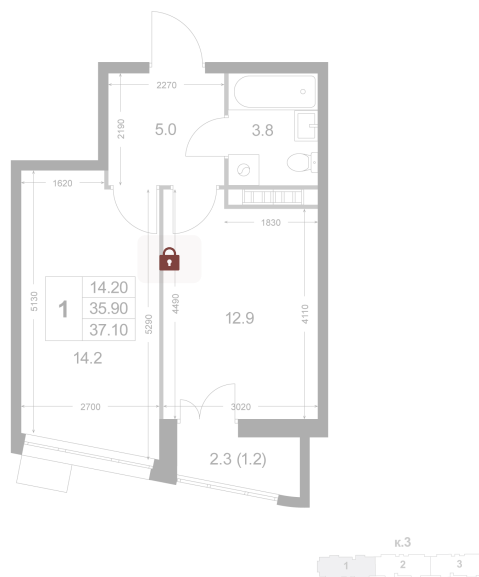

Номер: K9

1 комнатная 35.9 м²

Отсканируйте QR-код и
смотрите на сайте
legendakorenevo.ru

Цена по запросу

С лоджией

Корпус	Корпус 3	Этаж	2
Секция	1		

30.05.2026 12:22 (Мск)

Не является публичной офертой, цена может быть скорректирована.
Информация взята с сайта «legendakorenevo.ru».

На генплане Корпус 3

1 комнатная 35.9 м²

30.05.2026 12:22 (Мск)

Не является публичной офертой, цена может быть скорректирована.
Информация взята с сайта «legendakorenevo.ru».