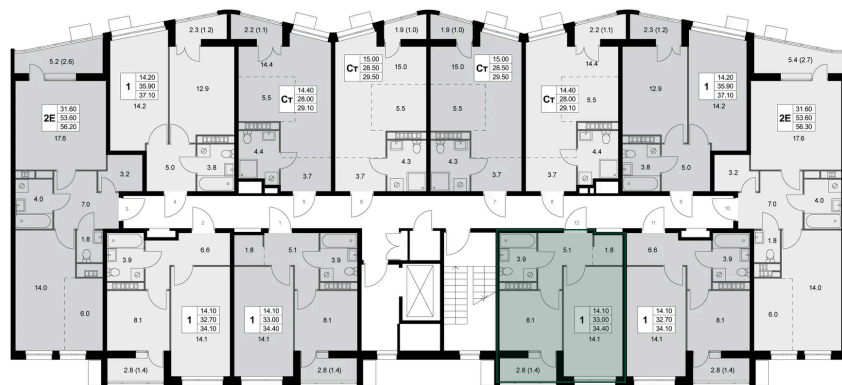

# 1 комнатная 33.1 м<sup>2</sup>

Отсканируйте QR-код и  
смотрите на сайте  
legendakorenevo.ru

## Цена по запросу

С лоджией

Гардеробная

|        |          |      |   |
|--------|----------|------|---|
| Корпус | Корпус 4 | Этаж | 7 |
| Секция | 2        |      |   |

10.07.2026 16:45 (Мск)

Не является публичной офертой, цена может быть скорректирована.  
Информация взята с сайта «legendakorenevo.ru».

# На этаже 7

1 комнатная 33.1 м<sup>2</sup>

10.07.2026 16:45 (Мск)

Не является публичной офертой, цена может быть скорректирована.  
Информация взята с сайта «legendakorenevo.ru».

# На генплане Корпус 4

1 комнатная 33.1 м<sup>2</sup>

10.07.2026 16:45 (Мск)

Не является публичной офертой, цена может быть скорректирована.  
Информация взята с сайта «legendakorenevo.ru».