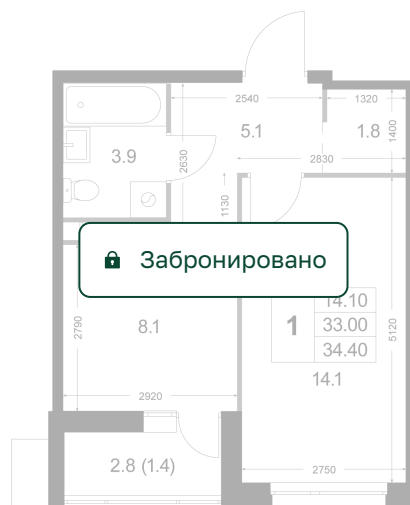

Номер: K156

# 1 комнатная 33.1 м<sup>2</sup>

Отсканируйте QR-код и  
смотрите на сайте  
legendakorenevo.ru