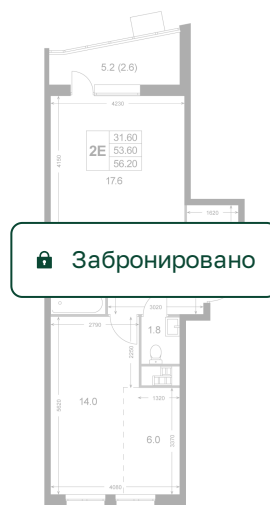

Номер: K183

2 комнатная 53.7 м²

Отсканируйте QR-код и
смотрите на сайте
legendakorenevo.ru

Цена по запросу

С лоджией

Кухня-гостиная

Европланировка

Гардеробная

Корпус	Корпус 3	Этаж	3
Секция	3		

11.07.2026 12:05 (Мск)

Не является публичной офертой, цена может быть скорректирована.
Информация взята с сайта «legendakorenevo.ru».

На генплане Корпус 3

2 комнатная 53.7 м²