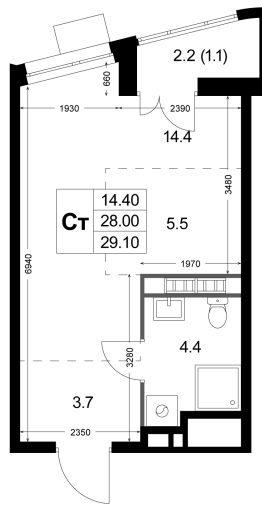

Номер: K104

Студия 29.1 м²

Отсканируйте QR-код
и смотрите на сайте
legendakorenevo.ru

4 941 180 руб.

В ипотеку от 21 194 руб.

Во двор

С лоджией

Кухня-гостиная

На этаже 3

Студия 29.1 м²

Адрес офиса продаж

Московская обл, г Люберцы, дп Красково, ул Лорха, д 11

04.04.2025 19:18 (Мск)

Не является публичной офертой, цена может быть скорректирована. Информация взята с сайта «legendakorenevo.ru»