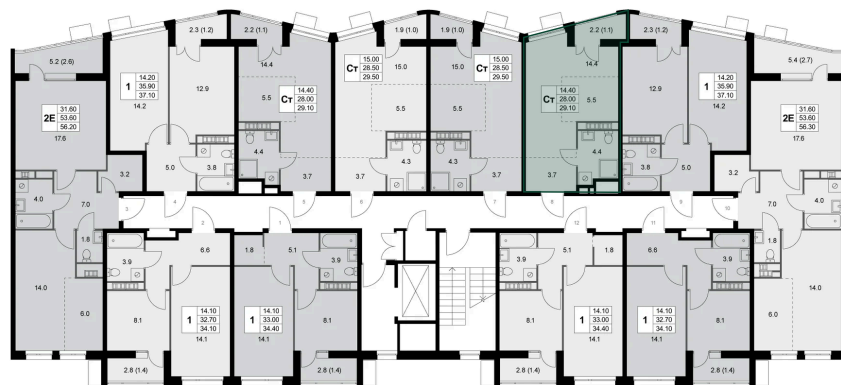

Номер: K104

Студия 29.1 м²

Отсканируйте QR-код
и смотрите на сайте
legendakorenevo.ru

4 941 180 руб.

В ипотеку от 21 194 руб.

Во двор

С лоджией

Кухня-гостиная

Корпус	Корпус 1	Этаж	3
Секция	2		

Адрес офиса продаж

Московская обл, г Люберцы, дп Красково, ул
Лорха, д 11

04.04.2025 19:18 (Мск)

Не является публичной офертой, цена может быть
скорректирована. Информация взята с сайта
«legendakorenevo.ru»

На этаже 3

Студия 29.1 м²

Адрес офиса продаж

Московская обл, г Люберцы, дп Красково, ул Лорха, д 11

04.04.2025 19:18 (Мск)

Не является публичной офертой, цена может быть скорректирована. Информация взята с сайта «legendakorenevo.ru»

На генплане Корпус 1

Студия 29.1 м²

Адрес офиса продаж

Московская обл, г Люберцы, дп Красково, ул
Лорха, д 11

04.04.2025 19:18 (Мск)

Не является публичной офертой, цена может быть
скорректирована. Информация взята с сайта
«legendakorenevo.ru»