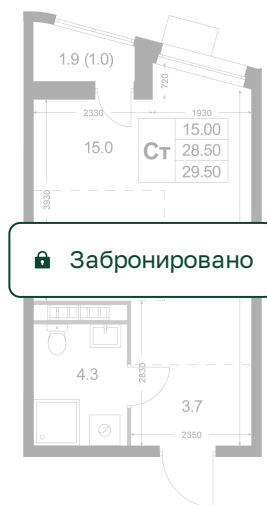

Номер: K139

Студия 28.6 м²

Отсканируйте QR-код и
смотрите на сайте
legendakorenevo.ru

Цена по запросу

С лоджией

Кухня-гостиная

Европланировка

Корпус	Корпус 3	Этаж	6
Секция	2		

10.07.2026 10:27 (Мск)

Не является публичной офертой, цена может быть скорректирована.
Информация взята с сайта «legendakorenevo.ru».

На этаже 6

Студия 28.6 м²

10.07.2026 10:27 (Мск)

Не является публичной офертой, цена может быть скорректирована.
Информация взята с сайта «legendakorenevo.ru».

На генплане Корпус 3

Студия 28.6 м²

10.07.2026 10:27 (Мск)

Не является публичной офертой, цена может быть скорректирована.
Информация взята с сайта «legendakorenevo.ru».