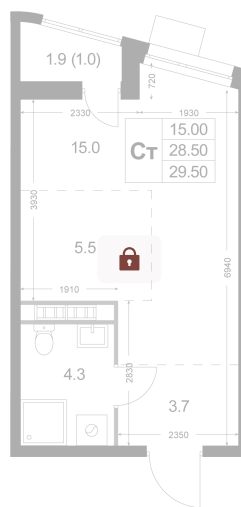

Номер: K139

Студия 29.5 м²

Отсканируйте QR-код и
смотрите на сайте
legendakorenevo.ru

Цена по запросу

С лоджией

Кухня-гостиная

Корпус	Корпус 3	Этаж	6
Секция	2		

11.04.2026 07:12 (Мск)

Не является публичной офертой, цена может быть скорректирована. Информация взята с сайта «legendakorenevo.ru»

На этаже 6

Студия 29.5 м²

11.04.2026 07:12 (Мск)

Не является публичной офертой, цена может быть скорректирована. Информация взята с сайта «legendakorenevo.ru»

На генплане Корпус 3

Студия 29.5 м²

11.04.2026 07:12 (Мск)

Не является публичной офертой, цена может быть скорректирована. Информация взята с сайта «legendakorenevo.ru»