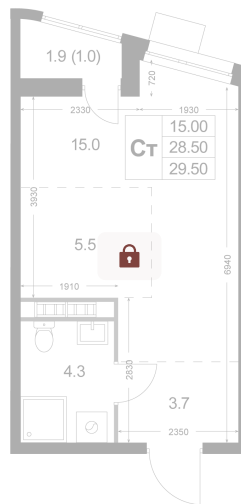

# Студия 28.6 м<sup>2</sup>

Отсканируйте QR-код и  
смотрите на сайте  
legendakorenevo.ru

## Цена по запросу

С лоджией

Кухня-гостиная

Корпус	Корпус 3	Этаж	6
Секция	2		

26.05.2026 09:07 (Мск)

Не является публичной офертой, цена может быть скорректирована.  
Информация взята с сайта «legendakorenevo.ru».

# На этаже 6

Студия 28.6 м<sup>2</sup>

26.05.2026 09:07 (Мск)

Не является публичной офертой, цена может быть скорректирована.  
Информация взята с сайта «legendakorenevo.ru».

# На генплане Корпус 3

Студия 28.6 м<sup>2</sup>

26.05.2026 09:07 (Мск)

Не является публичной офертой, цена может быть скорректирована.  
Информация взята с сайта «legendakorenevo.ru».