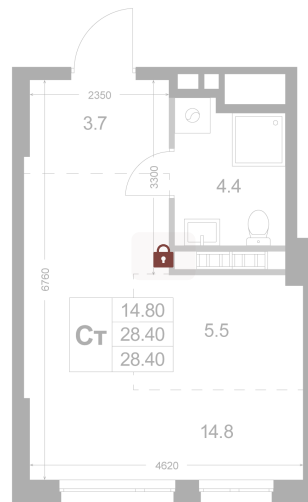

Номер: К4

Студия 28.4 м²

Отсканируйте QR-код и
смотрите на сайте
legendakorenevo.ru

Цена по запросу

Кухня-гостиная

Европланировка

Корпус	Корпус 5	Этаж	1
Секция	1		

09.07.2026 00:59 (Мск)

Не является публичной офертой, цена может быть скорректирована.
Информация взята с сайта «legendakorenevo.ru».

На этаже 1

Студия 28.4 м²

09.07.2026 00:59 (Мск)

Не является публичной офертой, цена может быть скорректирована.
Информация взята с сайта «legendakorenevo.ru».

На генплане Корпус 5

Студия 28.4 м²

09.07.2026 00:59 (Мск)

Не является публичной офертой, цена может быть скорректирована.
Информация взята с сайта «legendakorenevo.ru».