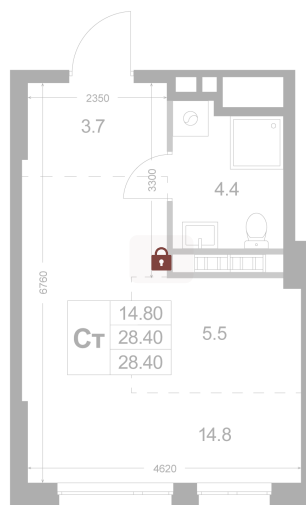

Номер: К4

Студия 28.4 м²Отсканируйте QR-код и
смотрите на сайте
legendakorenevo.ru

Цена по запросу

Кухня-гостиная

| | | | |
|--------|----------|------|---|
| Корпус | Корпус 5 | Этаж | 1 |
| Секция | 1 | | |

23.05.2026 21:32 (Мск)

Не является публичной офертой, цена может быть скорректирована.
Информация взята с сайта «legendakorenevo.ru».

На генплане Корпус 5

Студия 28.4 м²

23.05.2026 21:32 (Мск)

Не является публичной офертой, цена может быть скорректирована.
Информация взята с сайта «legendakorenevo.ru».