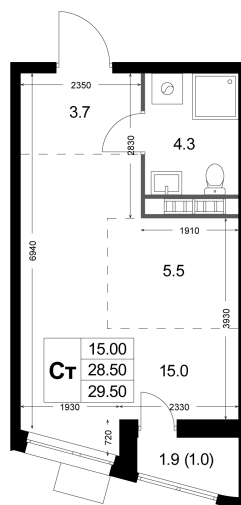

Номер: K43

Студия 29.5 м²

Отсканируйте QR-код и
смотрите на сайте
legendakorenevo.ru

8 555 000 руб.

В ипотеку от 40 939 руб.

С лоджией

Кухня-гостиная

Корпус	Корпус 2	Этаж	5
Секция	1		

20.04.2026 08:25 (Мск)

Не является публичной офертой, цена может быть скорректирована. Информация взята с сайта «legendakorenevo.ru»

На генплане Корпус 2

Студия 29.5 м²

20.04.2026 08:25 (Мск)

Не является публичной офертой, цена может быть скорректирована. Информация взята с сайта «legendakorenevo.ru»