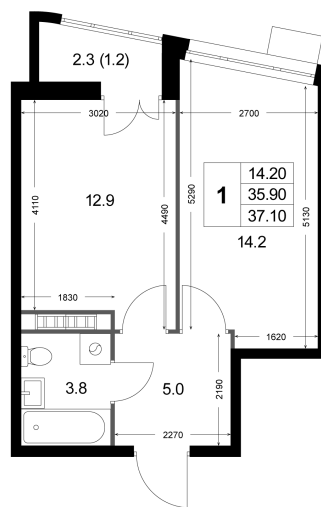

Номер: K141

1 комнатная 37.1 м²

Отсканируйте QR-код
и смотрите на сайте
legendakorenevo.ru

6 276 949 руб.

В ипотеку от 26 924 руб.

Во двор

С лоджией

Корпус

Не является публичной офертой, цена может быть
скорректирована. Информация взята с сайта
«legendakorenevo.ru»

На этаже 6

1 комнатная 37.1 м²

Адрес офиса продаж

Московская обл, г Люберцы, дп Красково, ул Лорха, д 11