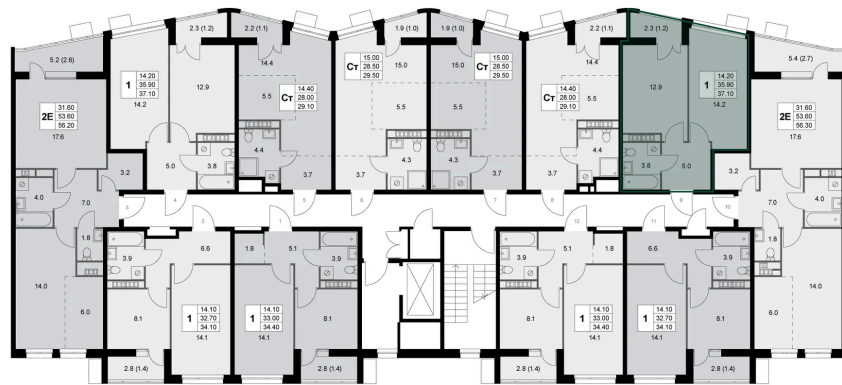

Номер: K141

1 комнатная 35.9 м²

Отсканируйте QR-код и
смотрите на сайте
legendakorenevo.ru

Цена по запросу

С лоджией

Корпус	Корпус 2	Этаж	6
Секция	2		

25.06.2026 19:51 (Мск)

Не является публичной офертой, цена может быть скорректирована.
Информация взята с сайта «legendakorenevo.ru».

На этаже 6

1 комнатная 35.9 м²

25.06.2026 19:51 (Мск)

Не является публичной офертой, цена может быть скорректирована.
Информация взята с сайта «legendakorenevo.ru».

На генплане Корпус 2

1 комнатная 35.9 м²