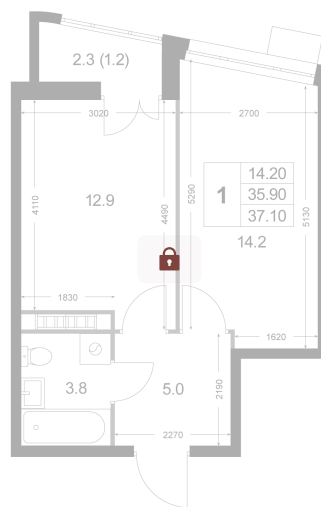

Номер: K141

1 комнатная 35.9 м²

Отсканируйте QR-код и
смотрите на сайте
legendakorenevo.ru

Цена по запросу

С лоджией

Корпус	Корпус 2	Этаж	6
Секция	2		

25.06.2026 20:33 (Мск)

Не является публичной офертой, цена может быть скорректирована.
Информация взята с сайта «legendakorenevo.ru».

На этаже 6

1 комнатная 35.9 м²

25.06.2026 20:33 (Мск)

Не является публичной офертой, цена может быть скорректирована.
Информация взята с сайта «legendakorenevo.ru».

На генплане Корпус 2

1 комнатная 35.9 м²