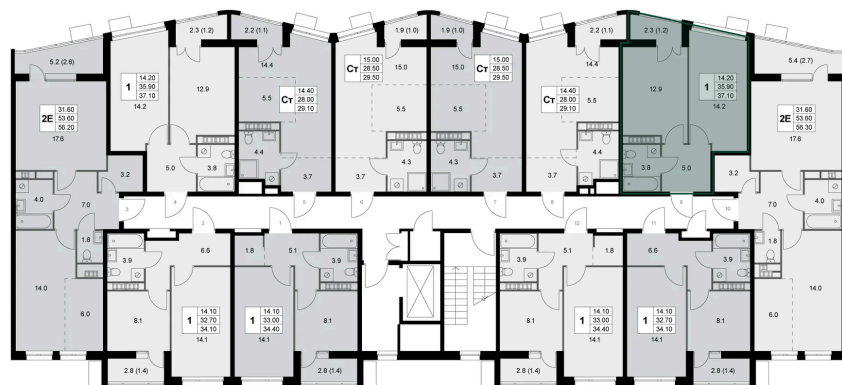

Номер: K141

1 комнатная 37.1 м²

Отсканируйте QR-код
и смотрите на сайте
legendakorenevo.ru

6 276 949 руб.

В ипотеку от 26 924 руб.

Во двор

С лоджией

Корпус

Не является публичной офертой, цена может быть
скорректирована. Информация взята с сайта
«legendakorenevo.ru»

На этаже 6

1 комнатная 37.1 м²

Адрес офиса продаж

Московская обл, г Люберцы, дп Красково, ул Лорха, д 11

04.04.2025 08:57 (Мск)

Не является публичной офертой, цена может быть скорректирована. Информация взята с сайта «legendakorenevo.ru»

На генплане Корпус 2

1 комнатная 37.1 м²

Адрес офиса продаж

Московская обл, г Люберцы, дп Красково, ул
Лорха, д 11