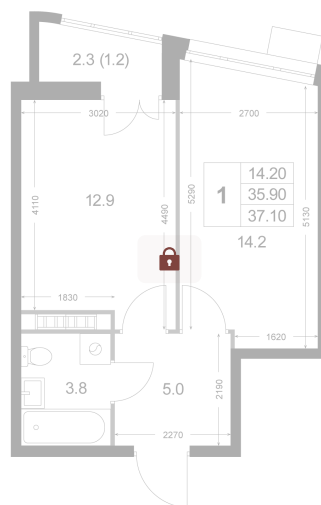

Номер: K141

1 комнатная 35.9 м²

Отсканируйте QR-код и
смотрите на сайте
legendakorenevo.ru

Цена по запросу

С лоджией

Корпус	Корпус 2	Этаж	6
Секция	2		

25.06.2026 19:51 (Мск)

Не является публичной офертой, цена может быть скорректирована.
Информация взята с сайта «legendakorenevo.ru».

На этаже 6

1 комнатная 35.9 м²

25.06.2026 19:51 (Мск)

Не является публичной офертой, цена может быть скорректирована.
Информация взята с сайта «legendakorenevo.ru».

На генплане Корпус 2

1 комнатная 35.9 м²