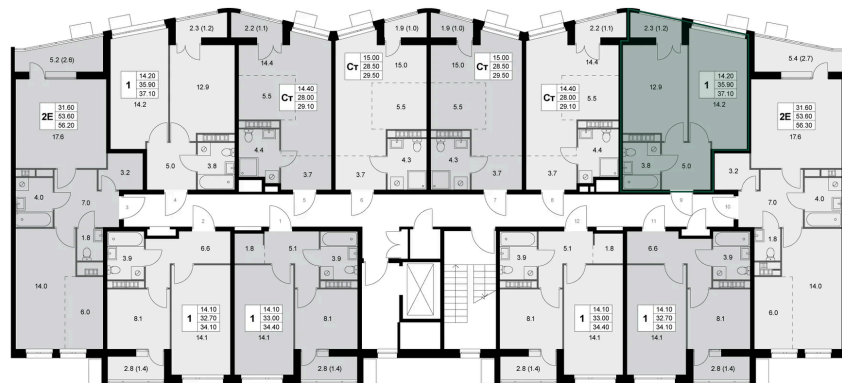

Номер: K141

1 комнатная 35.9 м²

Отсканируйте QR-код и
смотрите на сайте
legendakorenevo.ru

Цена по запросу

С лоджией

Корпус	Корпус 2	Этаж	6
Секция	2		

25.06.2026 20:33 (Мск)

Не является публичной офертой, цена может быть скорректирована.
Информация взята с сайта «legendakorenevo.ru».

На этаже 6

1 комнатная 35.9 м²

25.06.2026 20:33 (Мск)

Не является публичной офертой, цена может быть скорректирована.
Информация взята с сайта «legendakorenevo.ru».

На генплане Корпус 2

1 комнатная 35.9 м²