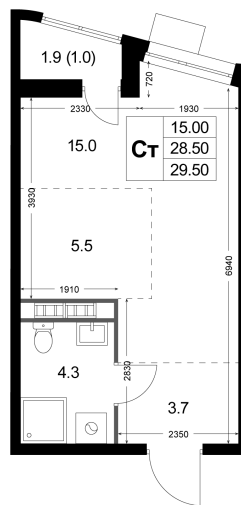

Номер: К43

Студия 29.5 м²

Отсканируйте QR-код
и смотрите на сайте
legendakorenevo.ru

5 016 770 руб.

В ипотеку от 21 518 руб.

Во двор

С лоджией

Кухня-гостиная

04.04.2025 15:41 (Мск)

Не является публичной офертой, цена может быть
скорректирована. Информация взята с сайта
«legendakorenevo.ru»

На этаже 5

Студия 29.5 м²

Адрес офиса продаж

Московская обл, г Люберцы, дп Красково, ул Лорха, д 11