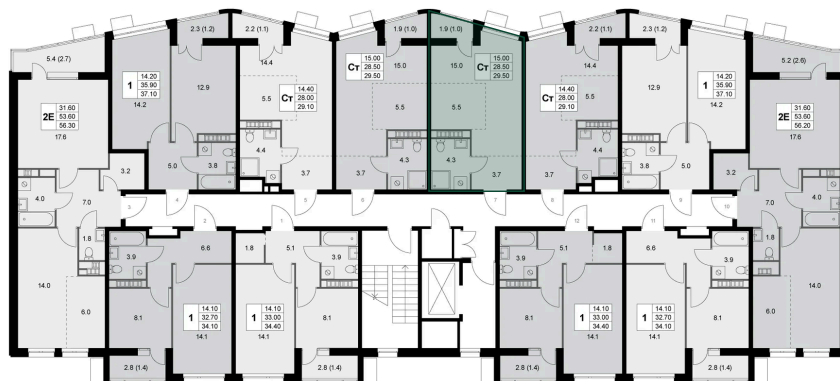

Номер: K43

Студия 29.5 м²

Отсканируйте QR-код и
смотрите на сайте
legendakorenevo.ru

6 578 500 руб.

В ипотеку от 31 480 руб.

С лоджией

Кухня-гостиная

Корпус	Корпус 1	Этаж	5
Секция	1		

19.04.2026 17:20 (Мск)

Не является публичной офертой, цена может быть скорректирована. Информация взята с сайта «legendakorenevo.ru»

На этаже 5

Студия 29.5 м²

19.04.2026 17:20 (Мск)

Не является публичной офертой, цена может быть скорректирована. Информация взята с сайта «legendakorenevo.ru»

На генплане Корпус 1

Студия 29.5 м²

19.04.2026 17:20 (Мск)

Не является публичной офертой, цена может быть скорректирована. Информация взята с сайта «legendakorenevo.ru»