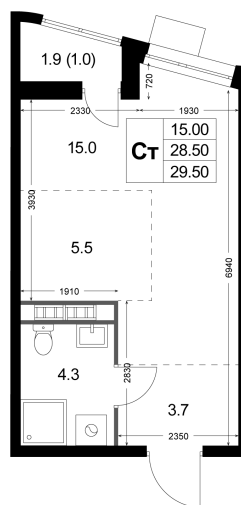

Номер: K43

Студия 29.5 м²

Отсканируйте QR-код и
смотрите на сайте
legendakorenevo.ru

6 578 500 руб.

В ипотеку от 31 480 руб.

С лоджией

Кухня-гостиная

Корпус	Корпус 1	Этаж	5
Секция	1		

19.04.2026 17:20 (Мск)

Не является публичной офертой, цена может быть скорректирована. Информация взята с сайта «legendakorenevo.ru»

На этаже 5

Студия 29.5 м²

19.04.2026 17:20 (Мск)

Не является публичной офертой, цена может быть скорректирована. Информация взята с сайта «legendakorenevo.ru»

На генплане Корпус 1

Студия 29.5 м²

19.04.2026 17:20 (Мск)

Не является публичной офертой, цена может быть скорректирована. Информация взята с сайта «legendakorenevo.ru»