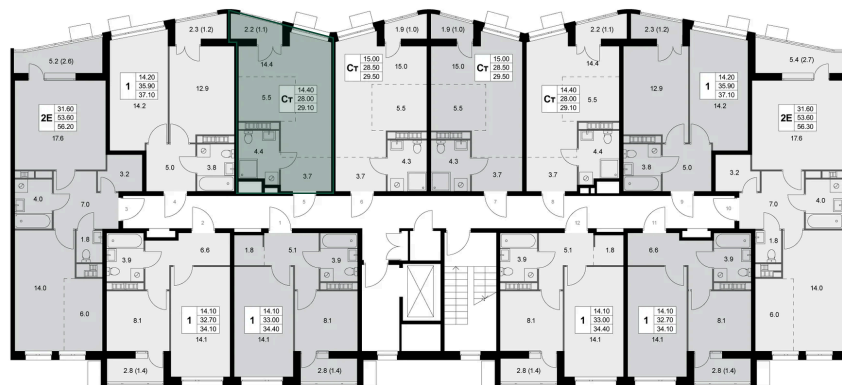

## Цена по запросу

С лоджией

Кухня-гостиная

Корпус	Корпус 3	Этаж	2
Секция	3		

15.04.2026 02:31 (Мск)

Не является публичной офертой, цена может быть скорректирована. Информация взята с сайта «legendakorenevo.ru»

## На этаже 2

Студия 29.1 м<sup>2</sup>

15.04.2026 02:31 (Мск)

Не является публичной офертой, цена может быть скорректирована. Информация взята с сайта «legendakorenevo.ru»

# На генплане Корпус 3

Студия 29.1 м<sup>2</sup>

15.04.2026 02:31 (Мск)

Не является публичной офертой, цена может быть скорректирована. Информация взята с сайта «legendakorenevo.ru»