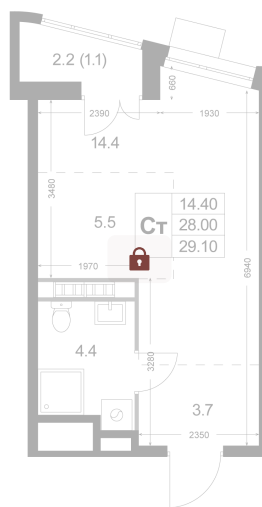

Номер: K173

# Студия 29.1 м<sup>2</sup>

Отсканируйте QR-код и  
смотрите на сайте  
legendakorenevo.ru

## Цена по запросу

С лоджией

Кухня-гостиная

Корпус	Корпус 3	Этаж	2
Секция	3		

15.04.2026 02:31 (Мск)

Не является публичной офертой, цена может быть скорректирована. Информация взята с сайта «legendakorenevo.ru»