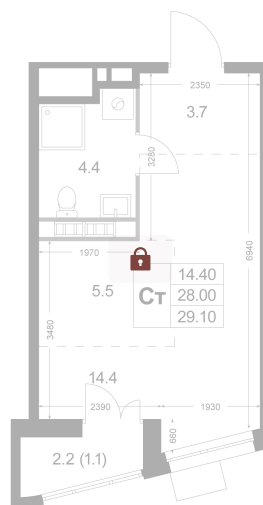

Номер: K80

# Студия 28 м<sup>2</sup>

Отсканируйте QR-код и  
смотрите на сайте  
legendakorenevo.ru

## Цена по запросу

С лоджией

Кухня-гостиная

Корпус	Корпус 3	Этаж	8
Секция	1		

26.05.2026 15:04 (Мск)

Не является публичной офертой, цена может быть скорректирована.  
Информация взята с сайта «legendakorenevo.ru».