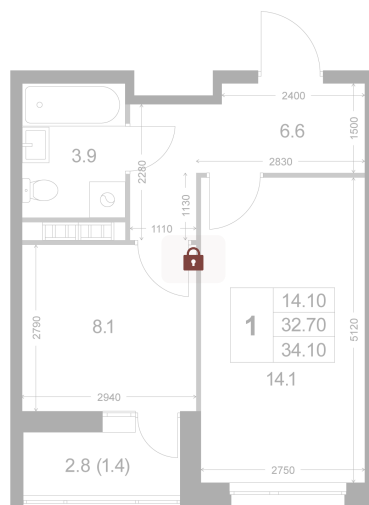

Номер: К2

# 1 комнатная 32.7 м<sup>2</sup>

Отсканируйте QR-код и  
смотрите на сайте  
legendakorenevo.ru