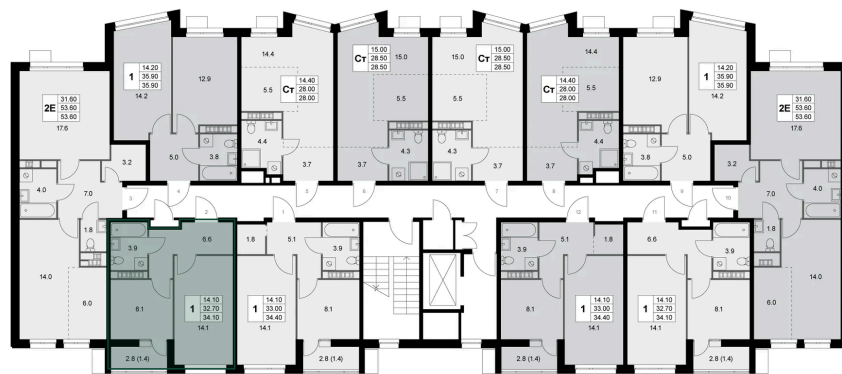

# 1 комнатная 32.7 м<sup>2</sup>

Отсканируйте QR-код и  
смотрите на сайте  
legendakorenevo.ru

## Цена по запросу

С лоджией

Корпус	Корпус 1	Этаж	2
Секция	1		

30.05.2026 11:10 (Мск)

Не является публичной офертой, цена может быть скорректирована.  
Информация взята с сайта «legendakorenevo.ru».

## На этаже 2

1 комнатная 32.7 м<sup>2</sup>

30.05.2026 11:10 (Мск)

Не является публичной офертой, цена может быть скорректирована.

Информация взята с сайта «legendakorenevo.ru».

# На генплане Корпус 1

1 комнатная 32.7 м<sup>2</sup>

30.05.2026 11:10 (Мск)

Не является публичной офертой, цена может быть скорректирована.  
Информация взята с сайта «legendakorenevo.ru».