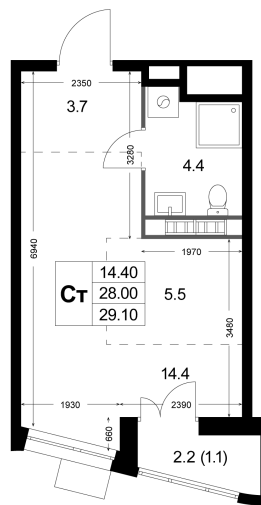

Номер: K69

Студия 29.1 м²

Отсканируйте QR-код
и смотрите на сайте
legendakorenevo.ru

4 956 312 руб.

В ипотеку от 21 259 руб.

Во двор

С лоджией

Кухня-гостиная

03.04.2025 18:29 (Мск)

Не является публичной офертой, цена может быть
скорректирована. Информация взята с сайта
«legendakorenevo.ru»

На этаже 7

Студия 29.1 м²

Адрес офиса продаж

Московская обл, г Люберцы, дп Красково, ул
Лорха, д 11