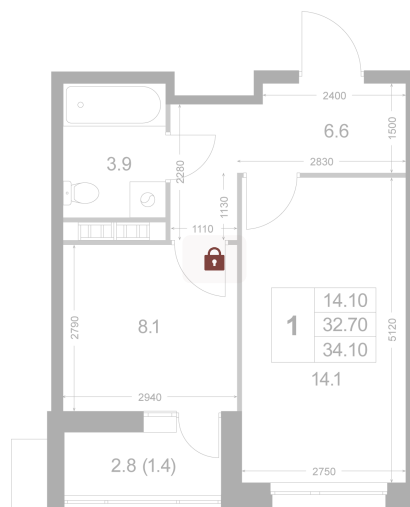

Номер: K146

1 комнатная 32.7 м<sup>2</sup>

Отсканируйте QR-код и  
смотрите на сайте  
legendakorenevo.ru

## Цена по запросу

С лоджией

Корпус	Корпус 1	Этаж	7
Секция	2		

31.05.2026 10:21 (Мск)

Не является публичной офертой, цена может быть скорректирована.  
Информация взята с сайта «legendakorenevo.ru».

# На этаже 7

1 комнатная 32.7 м<sup>2</sup>

31.05.2026 10:21 (Мск)

Не является публичной офертой, цена может быть скорректирована.  
Информация взята с сайта «legendakorenevo.ru».

# На генплане Корпус 1

1 комнатная 32.7 м<sup>2</sup>

31.05.2026 10:21 (Мск)

Не является публичной офертой, цена может быть скорректирована.  
Информация взята с сайта «legendakorenevo.ru».