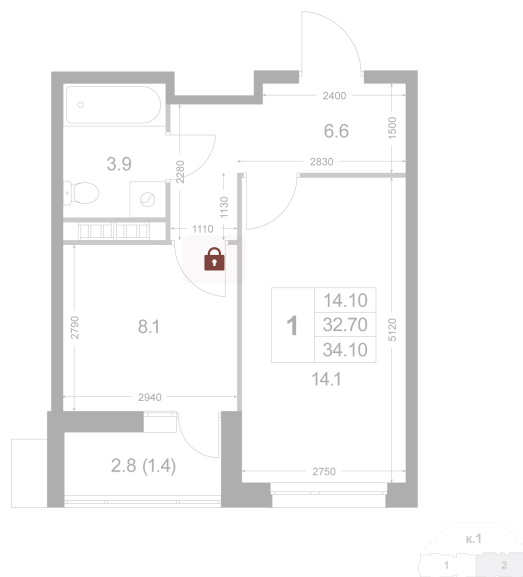

Номер: K146

1 комнатная 34.1 м²

Отсканируйте QR-код и
смотрите на сайте
legendakorenevo.ru

Цена по запросу

С лоджией

Корпус	Корпус 1	Этаж	7
Секция	2		

15.04.2026 21:50 (Мск)

Не является публичной офертой, цена может быть скорректирована. Информация взята с сайта «legendakorenevo.ru»

На этаже 7

1 комнатная 34.1 м²

15.04.2026 21:50 (Мск)

Не является публичной офертой, цена может быть скорректирована. Информация взята с сайта «legendakorenevo.ru»

На генплане Корпус 1

1 комнатная 34.1 м²

15.04.2026 21:50 (Мск)