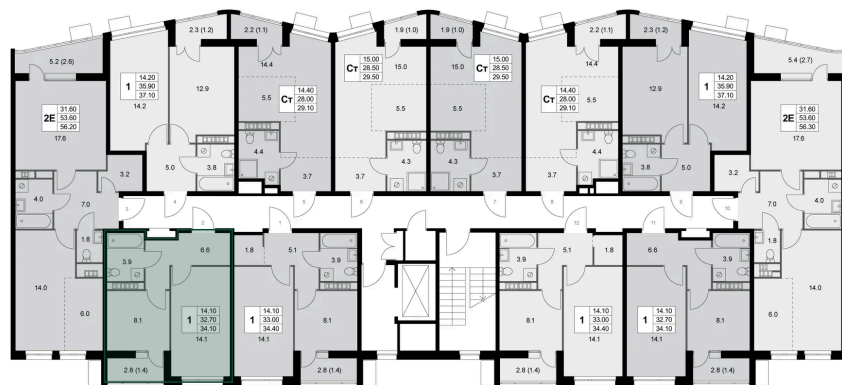

Номер: K146

1 комнатная 32.7 м<sup>2</sup>

Отсканируйте QR-код и  
смотрите на сайте  
legendakorenevo.ru

## Цена по запросу

С лоджией

Корпус	Корпус 1	Этаж	7
Секция	2		

31.05.2026 10:21 (Мск)

Не является публичной офертой, цена может быть скорректирована.  
Информация взята с сайта «legendakorenevo.ru».

# На этаже 7

1 комнатная 32.7 м<sup>2</sup>

31.05.2026 10:21 (Мск)

Не является публичной офертой, цена может быть скорректирована.  
Информация взята с сайта «legendakorenevo.ru».

# На генплане Корпус 1

1 комнатная 32.7 м<sup>2</sup>

31.05.2026 10:21 (Мск)

Не является публичной офертой, цена может быть скорректирована.  
Информация взята с сайта «legendakorenevo.ru».