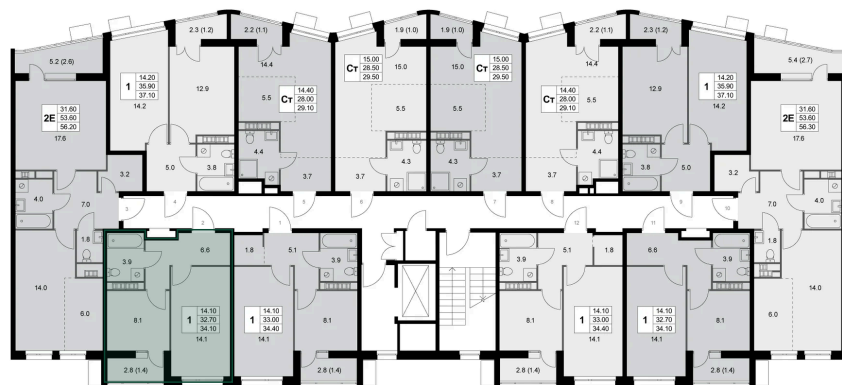

Номер: K146

1 комнатная 34.1 м²

Отсканируйте QR-код и
смотрите на сайте
legendakorenevo.ru

Цена по запросу

С лоджией

Корпус	Корпус 1	Этаж	7
Секция	2		

15.04.2026 21:50 (Мск)

Не является публичной офертой, цена может быть скорректирована. Информация взята с сайта «legendakorenevo.ru»

На этаже 7

1 комнатная 34.1 м²

15.04.2026 21:50 (Мск)

Не является публичной офертой, цена может быть скорректирована. Информация взята с сайта «legendakorenevo.ru»

На генплане Корпус 1

1 комнатная 34.1 м²

15.04.2026 21:50 (Мск)