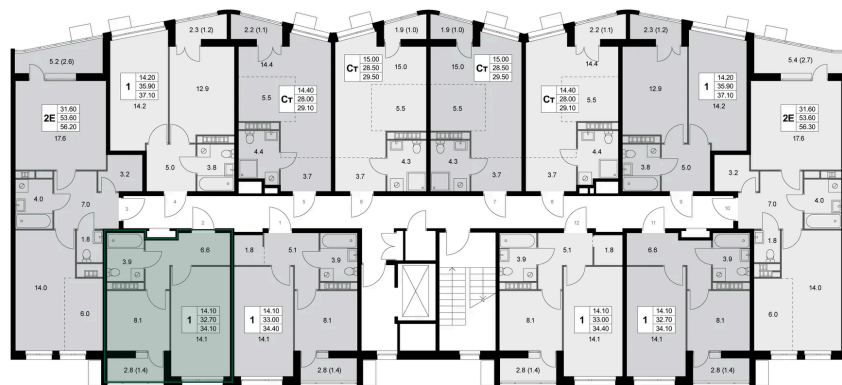

Номер: K146

1 комнатная 34.1 м²

Отсканируйте QR-код
и смотрите на сайте
legendakorenevo.ru

6 319 412 руб.

В ипотеку от 27 946 руб.

Во двор

С лоджией

Корпус

Корпус 1

Этаж

7

Секция

2

04.12.2024, 08:38

Не является публичной офертой, цена может быть скорректирована. Информация взята с сайта «legendakorenevo.ru»

На этаже 7

1 комнатная 34.1 м²

04.12.2024, 08:38

Не является публичной офертой, цена может быть скорректирована. Информация взята с сайта «legendakorenevo.ru»

На генплане Корпус 1

1 комнатная 34.1 м²

04.12.2024, 08:38