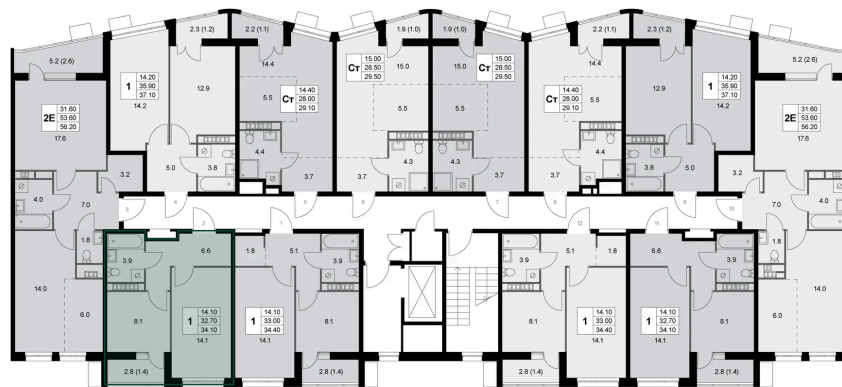

Номер: K110

1 комнатная 32.8 м²

Отсканируйте QR-код и
смотрите на сайте
legendakorenevo.ru

Цена по запросу

С лоджией

Корпус	Корпус 3	Этаж	4
Секция	2		

26.05.2026 13:12 (Мск)

Не является публичной офертой, цена может быть скорректирована.
Информация взята с сайта «legendakorenevo.ru».

На этаже 4

1 комнатная 32.8 м²

26.05.2026 13:12 (Мск)

Не является публичной офертой, цена может быть скорректирована.
Информация взята с сайта «legendakorenevo.ru».

На генплане Корпус 3

1 комнатная 32.8 м²