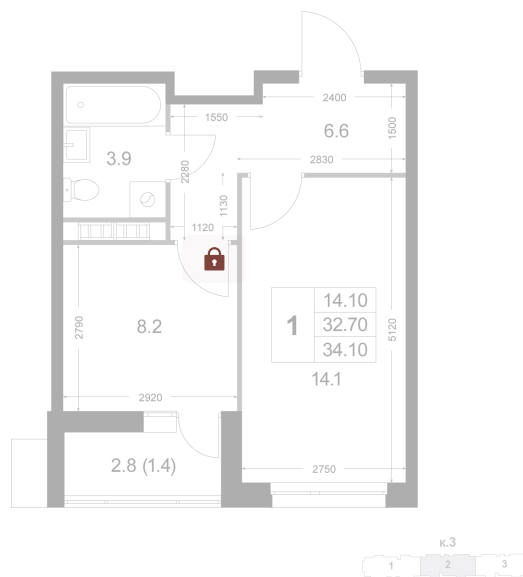

Номер: K110

1 комнатная 34.1 м²

Отсканируйте QR-код и
смотрите на сайте
legendakorenevo.ru

Цена по запросу

С лоджией

Корпус	Корпус 3	Этаж	4
Секция	2		

11.04.2026 07:43 (Мск)

Не является публичной офертой, цена может быть скорректирована. Информация взята с сайта «legendakorenevo.ru»

На этаже 4

1 комнатная 34.1 м²

11.04.2026 07:43 (Мск)

Не является публичной офертой, цена может быть скорректирована. Информация взята с сайта «legendakorenevo.ru»

На генплане Корпус 3

1 комнатная 34.1 м²

11.04.2026 07:43 (Мск)