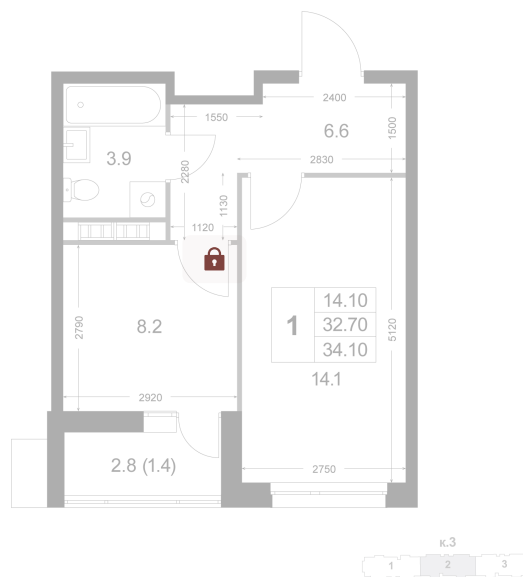

Номер: K110

1 комнатная 32.8 м²

Отсканируйте QR-код и
смотрите на сайте
legendakorenevo.ru

Цена по запросу

С лоджией

Корпус	Корпус 3	Этаж	4
Секция	2		

26.05.2026 13:12 (Мск)

Не является публичной офертой, цена может быть скорректирована.
Информация взята с сайта «legendakorenevo.ru».

На этаже 4

1 комнатная 32.8 м²

26.05.2026 13:12 (Мск)

Не является публичной офертой, цена может быть скорректирована.
Информация взята с сайта «legendakorenevo.ru».

На генплане Корпус 3

1 комнатная 32.8 м²