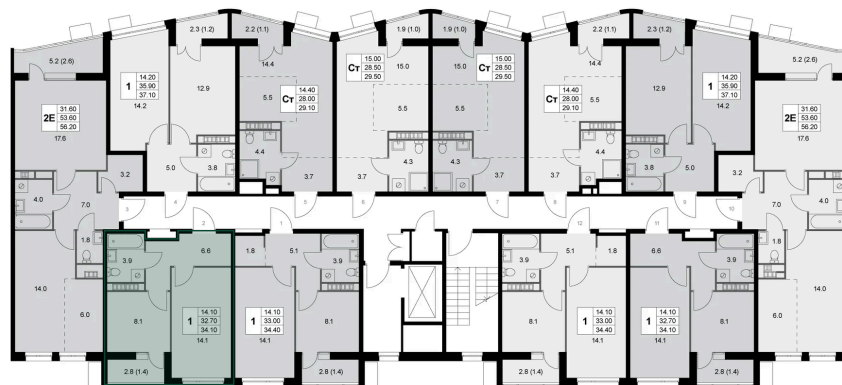

Номер: K110

1 комнатная 34.1 м²

Отсканируйте QR-код и
смотрите на сайте
legendakorenevo.ru

Цена по запросу

С лоджией

Корпус	Корпус 3	Этаж	4
Секция	2		

11.04.2026 07:43 (Мск)

Не является публичной офертой, цена может быть скорректирована. Информация взята с сайта «legendakorenevo.ru»

На этаже 4

1 комнатная 34.1 м²

11.04.2026 07:43 (Мск)

Не является публичной офертой, цена может быть скорректирована. Информация взята с сайта «legendakorenevo.ru»

На генплане Корпус 3

1 комнатная 34.1 м²

11.04.2026 07:43 (Мск)