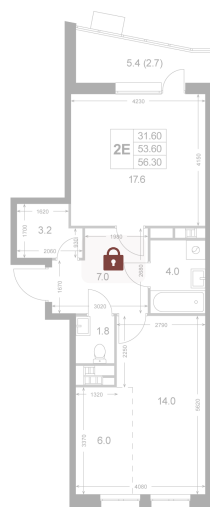

Номер: K214

# 2 комнатная 53.5 м<sup>2</sup>

Отсканируйте QR-код и  
смотрите на сайте  
legendakorenevo.ru

## Цена по запросу

Угловая

С лоджией

Кухня-гостиная

Европланировка

Гардеробная

Корпус	Корпус 3	Этаж	5
Секция	3		

30.06.2026 01:51 (Мск)

# На этаже 5

2 комнатная 53.5 м<sup>2</sup>

30.06.2026 01:51 (Мск)

Не является публичной офертой, цена может быть скорректирована.  
Информация взята с сайта «legendakorenevo.ru».