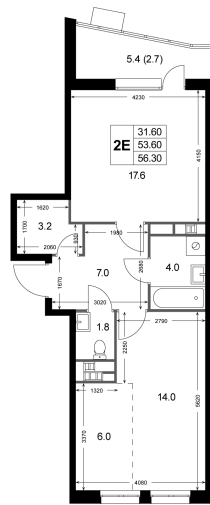

Номер: K214

2 комнатная 56.3 м²

Отсканируйте QR-код
и смотрите на сайте
legendakorenevo.ru

14 131 300 руб.

В ипотеку от 60 613 руб.

Чистовая отделка

Во двор

Угловая

С лоджией

Кухня-гостиная

Корпус

Корпус 3

Этаж

5

Секция

3

На этаже 5

2 комнатная 56.3 м²

Адрес офиса продаж

Московская обл, г Люберцы, дп Красково, ул Лорха, д 11

03.04.2025 20:39 (Мск)

Не является публичной офертой, цена может быть скорректирована. Информация взята с сайта «legendakorenevo.ru»