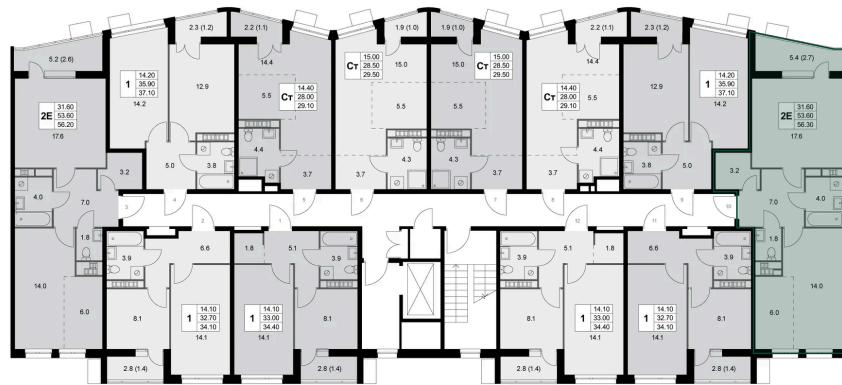

# 2 комнатная 53.5 м<sup>2</sup>

Отсканируйте QR-код и  
смотрите на сайте  
legendakorenevo.ru

## Цена по запросу

Угловая

С лоджией

Кухня-гостиная

Европланировка

Гардеробная

Корпус	Корпус 3	Этаж	5
Секция	3		

30.06.2026 01:51 (Мск)

# На этаже 5

2 комнатная 53.5 м<sup>2</sup>

30.06.2026 01:51 (Мск)

Не является публичной офертой, цена может быть скорректирована.  
Информация взята с сайта «legendakorenevo.ru».

# На генплане Корпус 3

2 комнатная 53.5 м<sup>2</sup>

30.06.2026 01:51 (Мск)

Не является публичной офертой, цена может быть скорректирована.  
Информация взята с сайта «legendakorenevo.ru».