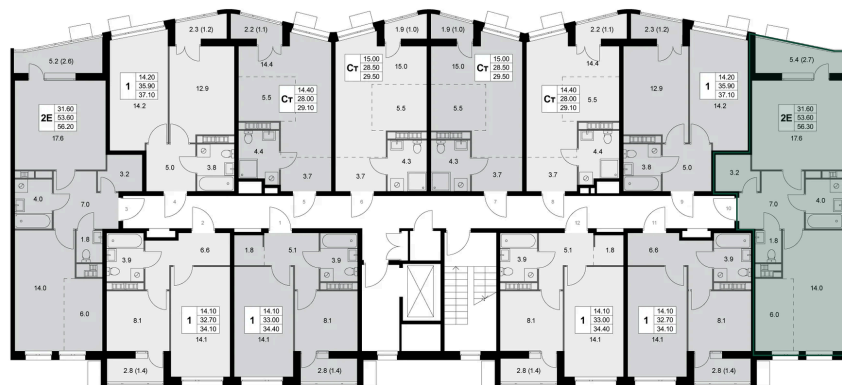

Номер: K214

2 комнатная 56.3 м²

Отсканируйте QR-код
и смотрите на сайте
legendakorenevo.ru

14 131 300 руб.

В ипотеку от 60 613 руб.

Чистовая отделка

Во двор

Угловая

С лоджией

Кухня-гостиная

Корпус

Корпус 3

Этаж

5

Секция

3

На этаже 5

2 комнатная 56.3 м²

Адрес офиса продаж

Московская обл, г Люберцы, дп Красково, ул Лорха, д 11

03.04.2025 20:39 (Мск)

Не является публичной офертой, цена может быть скорректирована. Информация взята с сайта «legendakorenevo.ru»

На генплане Корпус 3

2 комнатная 56.3 м²

Адрес офиса продаж

Московская обл, г Люберцы, дп Красково, ул
Лорха, д 11

03.04.2025 20:39 (Мск)

Не является публичной офертой, цена может быть
скорректирована. Информация взята с сайта
«legendakorenevo.ru»