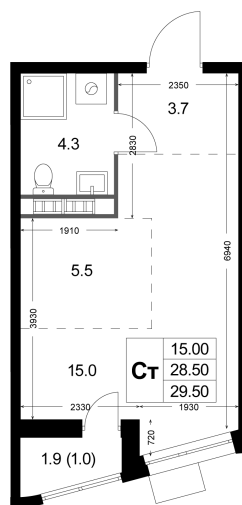

Номер: K42

Студия 28.5 м²

Отсканируйте QR-код и
смотрите на сайте
legendakorenevo.ru

8 604 000 руб.

В ипотеку от 41 173 руб.

С лоджией

Кухня-гостиная

Корпус	Корпус 4	Этаж	5
Секция	1		

26.05.2026 09:07 (Мск)

Не является публичной офертой, цена может быть скорректирована.
Информация взята с сайта «legendakorenevo.ru».

На генплане Корпус 4

Студия 28.5 м²

26.05.2026 09:07 (Мск)

Не является публичной офертой, цена может быть скорректирована.
Информация взята с сайта «legendakorenevo.ru».