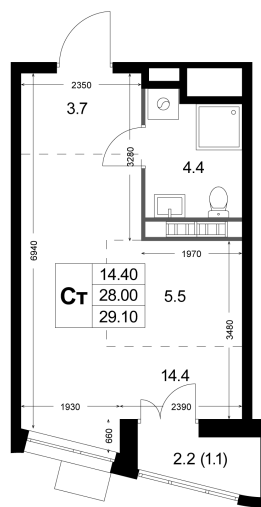

Номер: К5

Студия 28 м²

Отсканируйте QR-код и
смотрите на сайте
legendakorenevo.ru

8 439 000 руб.

В ипотеку от 40 383 руб.

С лоджией

Кухня-гостиная

Корпус	Корпус 4	Этаж	2
Секция	1		

25.05.2026 06:58 (Мск)

Не является публичной офертой, цена может быть скорректирована.
Информация взята с сайта «legendakorenevo.ru».

На генплане Корпус 4

Студия 28 м²

25.05.2026 06:58 (Мск)

Не является публичной офертой, цена может быть скорректирована.
Информация взята с сайта «legendakorenevo.ru».