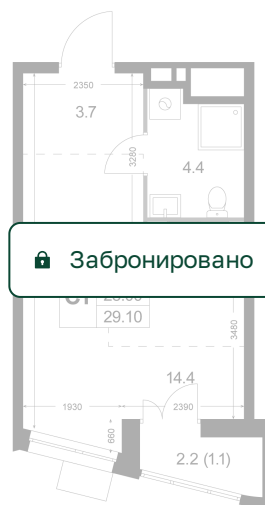

Номер: K172

Студия 27.8 м²

Отсканируйте QR-код и
смотрите на сайте
legendakorenevo.ru

Цена по запросу

С лоджией

Кухня-гостиная

Европланировка

Корпус	Корпус 5	Этаж	8
Секция	2		

10.07.2026 16:39 (Мск)

Не является публичной офертой, цена может быть скорректирована.
Информация взята с сайта «legendakorenevo.ru».

На этаже 8

Студия 27.8 м²

10.07.2026 16:39 (Мск)

Не является публичной офертой, цена может быть скорректирована.
Информация взята с сайта «legendakorenevo.ru».

На генплане Корпус 5

Студия 27.8 м²

10.07.2026 16:39 (Мск)

Не является публичной офертой, цена может быть скорректирована.
Информация взята с сайта «legendakorenevo.ru».