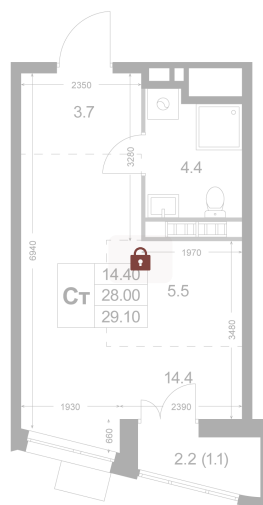

Номер: K172

Студия 29.1 м²

Отсканируйте QR-код и
смотрите на сайте
legendakorenevo.ruк.5
1 2

Цена по запросу

С лоджией

Кухня-гостиная

| | | | |
|--------|----------|------|---|
| Корпус | Корпус 5 | Этаж | 8 |
| Секция | 2 | | |

11.04.2026 09:09 (Мск)

Не является публичной офертой, цена может быть скорректирована. Информация взята с сайта «legendakorenevo.ru»

На этаже 8

Студия 29.1 м²

11.04.2026 09:09 (Мск)

Не является публичной офертой, цена может быть скорректирована. Информация взята с сайта «legendakorenevo.ru»

На генплане Корпус 5

Студия 29.1 м²

11.04.2026 09:09 (Мск)

Не является публичной офертой, цена может быть скорректирована. Информация взята с сайта «legendakorenevo.ru»