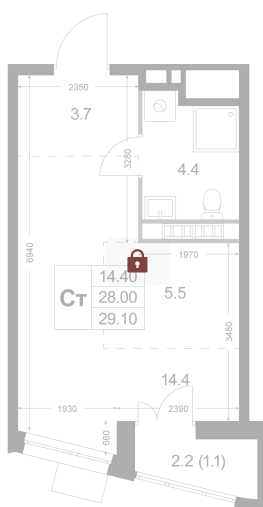

Номер: K172

# Студия 27.8 м<sup>2</sup>

Отсканируйте QR-код и  
смотрите на сайте  
legendakorenevo.ru

## Цена по запросу

С лоджией

Кухня-гостиная

Корпус	Корпус 5	Этаж	8
Секция	2		

26.05.2026 13:06 (Мск)

Не является публичной офертой, цена может быть скорректирована.  
Информация взята с сайта «legendakorenevo.ru».