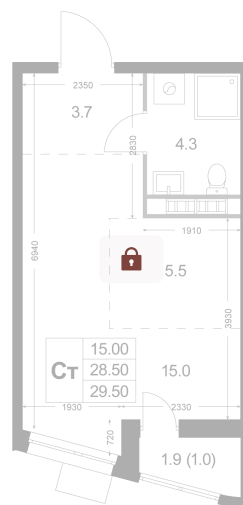

Номер: К31

Студия 29.6 м²

Отсканируйте QR-код и
смотрите на сайте
legendakorenevo.ruк.2
1 2

Цена по запросу

С лоджией

Кухня-гостиная

Корпус	Корпус 2	Этаж	4
Секция	1		

28.04.2026 16:03 (Мск)

Не является публичной офертой, цена может быть скорректирована. Информация взята с сайта «legendakorenevo.ru»

На генплане Корпус 2

Студия 29.6 м²

28.04.2026 16:03 (Мск)

Не является публичной офертой, цена может быть скорректирована. Информация взята с сайта «legendakorenevo.ru»