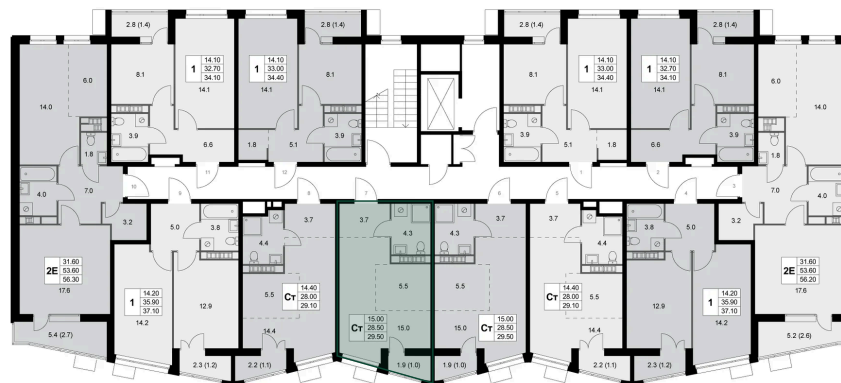

Номер: К31

Студия 29.5 м²

Отсканируйте QR-код
и смотрите на сайте
legendakorenevo.ru

5 012 935 руб.

В ипотеку от 21 502 руб.

Во двор

С лоджией

Кухня-гостиная

03.04.2025 20:46 (Мск)

Не является публичной офертой, цена может быть
скорректирована. Информация взята с сайта
«legendakorenevo.ru»

На этаже 4

Студия 29.5 м²

Адрес офиса продаж

Московская обл, г Люберцы, дп Красково, ул
Лорха, д 11

03.04.2025 20:46 (Мск)

Не является публичной офертой, цена может быть
скорректирована. Информация взята с сайта
«legendakorenevo.ru»

На генплане Корпус 2

Студия 29.5 м²

Адрес офиса продаж

Московская обл, г Люберцы, дп Красково, ул
Лорха, д 11