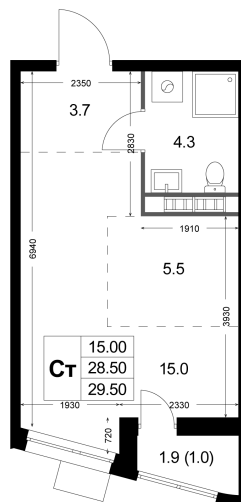

Номер: К31

Студия 29.5 м²

Отсканируйте QR-код
и смотрите на сайте
legendakorenevo.ru

5 012 935 руб.

В ипотеку от 21 502 руб.

Во двор

С лоджией

Кухня-гостиная

03.04.2025 20:46 (Мск)

Не является публичной офертой, цена может быть
скорректирована. Информация взята с сайта
«legendakorenevo.ru»

На этаже 4

Студия 29.5 м²

Адрес офиса продаж

Московская обл, г Люберцы, дп Красково, ул
Лорха, д 11