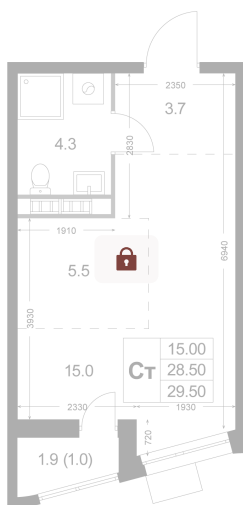

Номер: К54

Студия 29.5 м²

Отсканируйте QR-код и
смотрите на сайте
legendakorenevo.ru

Цена по запросу

С лоджией

Кухня-гостиная

Корпус	Корпус 2	Этаж	6
Секция	1		

15.04.2026 11:37 (Мск)

Не является публичной офертой, цена может быть скорректирована. Информация взята с сайта «legendakorenevo.ru»

На этаже 6

Студия 29.5 м²

15.04.2026 11:37 (Мск)

Не является публичной офертой, цена может быть скорректирована. Информация взята с сайта «legendakorenevo.ru»

На генплане Корпус 2

Студия 29.5 м²

15.04.2026 11:37 (Мск)

Не является публичной офертой, цена может быть скорректирована. Информация взята с сайта «legendakorenevo.ru»