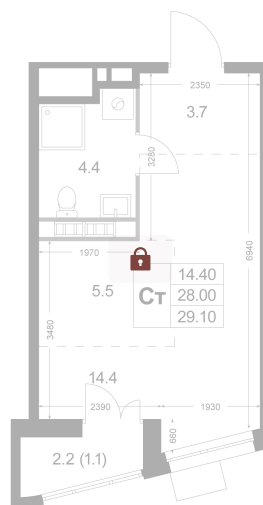

Номер: K20

# Студия 28.1 м<sup>2</sup>

Отсканируйте QR-код и  
смотрите на сайте  
legendakorenevo.ru

## Цена по запросу

С лоджией

Кухня-гостиная

Корпус	Корпус 3	Этаж	3
Секция	1		

31.05.2026 09:17 (Мск)

Не является публичной офертой, цена может быть скорректирована.  
Информация взята с сайта «legendakorenevo.ru».