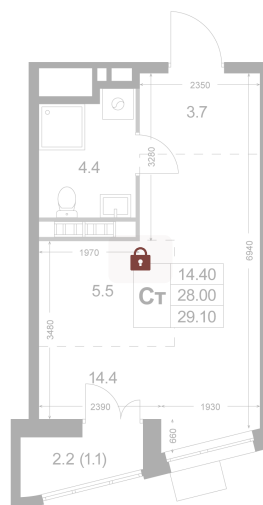

Номер: K20

Студия 29.1 м²

Отсканируйте QR-код и
смотрите на сайте
legendakorenevo.ru

Цена по запросу

С лоджией

Кухня-гостиная

Корпус	Корпус 3	Этаж	3
Секция	1		

11.04.2026 09:14 (Мск)

Не является публичной офертой, цена может быть скорректирована. Информация взята с сайта «legendakorenevo.ru»

На генплане Корпус 3

Студия 29.1 м²

11.04.2026 09:14 (Мск)

Не является публичной офертой, цена может быть скорректирована. Информация взята с сайта «legendakorenevo.ru»