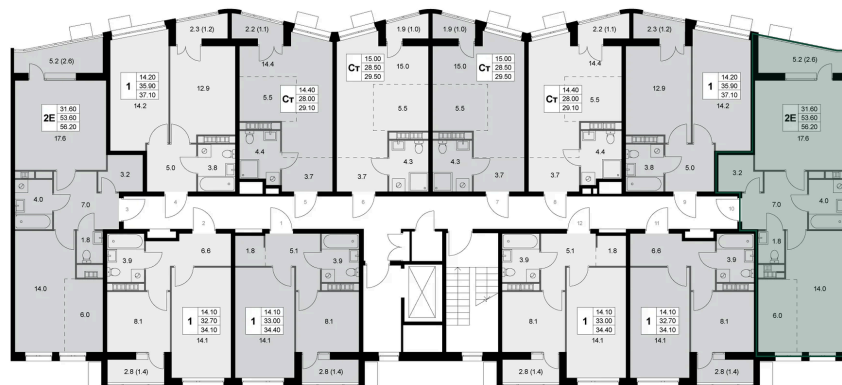

Номер: K142

**2 комнатная 56.2 м<sup>2</sup>**Отсканируйте QR-код и  
смотрите на сайте  
legendakorenevo.ru

## Цена по запросу

С лоджией

Кухня-гостиная

Корпус	Корпус 3	Этаж	6
Секция	2		

**11.04.2026 13:50 (Мск)**

Не является публичной офертой, цена может быть скорректирована. Информация взята с сайта «legendakorenevo.ru»

# На этаже 6

2 комнатная 56.2 м<sup>2</sup>

11.04.2026 13:50 (Мск)

Не является публичной офертой, цена может быть скорректирована. Информация взята с сайта «legendakorenevo.ru»

# На генплане Корпус 3

2 комнатная 56.2 м<sup>2</sup>

11.04.2026 13:50 (Мск)

Не является публичной офертой, цена может быть скорректирована. Информация взята с сайта «legendakorenevo.ru»