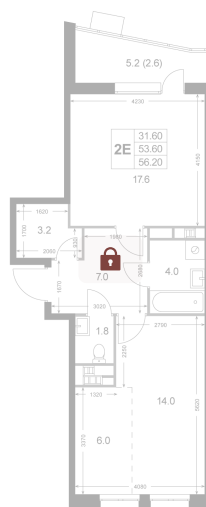

Номер: K142

**2 комнатная 56.2 м<sup>2</sup>**Отсканируйте QR-код и  
смотрите на сайте  
legendakorenevo.ru

## Цена по запросу

С лоджией

Кухня-гостиная

Корпус	Корпус 3	Этаж	6
Секция	2		

**11.04.2026 13:50 (Мск)**

Не является публичной офертой, цена может быть скорректирована. Информация взята с сайта «legendakorenevo.ru»

# На этаже 6

2 комнатная 56.2 м<sup>2</sup>

11.04.2026 13:50 (Мск)

Не является публичной офертой, цена может быть скорректирована. Информация взята с сайта «legendakorenevo.ru»

# На генплане Корпус 3

2 комнатная 56.2 м<sup>2</sup>

11.04.2026 13:50 (Мск)

Не является публичной офертой, цена может быть скорректирована. Информация взята с сайта «legendakorenevo.ru»