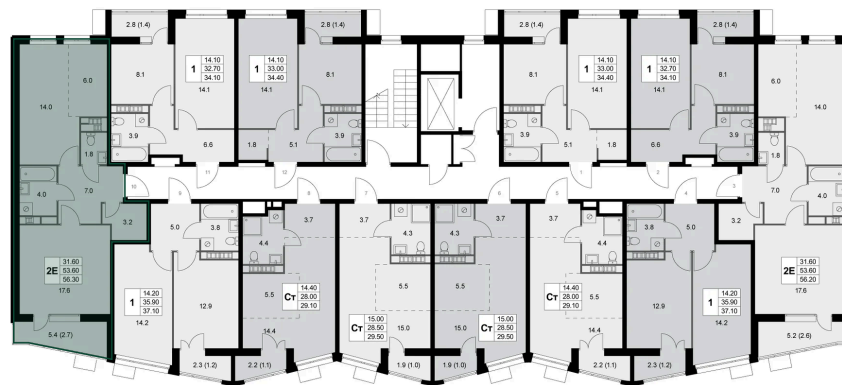

Номер: K58

2 комнатная 53.5 м²

Отсканируйте QR-код и
смотрите на сайте
legendakorenevo.ru

Цена по запросу

Угловая

С лоджией

Кухня-гостиная

Европланировка

Гардеробная

Корпус	Корпус 2	Этаж	6
Секция	1		

25.06.2026 07:26 (Мск)

Не является публичной офертой, цена может быть скорректирована.
Информация взята с сайта «legendakorenevo.ru».

На этаже 6

2 комнатная 53.5 м²

25.06.2026 07:26 (Мск)

Не является публичной офертой, цена может быть скорректирована.
Информация взята с сайта «legendakorenevo.ru».

На генплане Корпус 2

2 комнатная 53.5 м²

25.06.2026 07:26 (Мск)

Не является публичной офертой, цена может быть скорректирована.
Информация взята с сайта «legendakorenevo.ru».