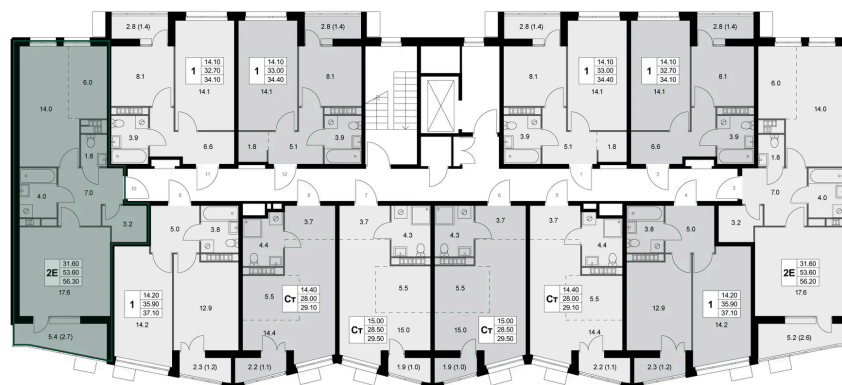

# 2 комнатная 56.3 м<sup>2</sup>

Отсканируйте QR-код и  
смотрите на сайте  
legendakorenevo.ru

## Цена по запросу

Угловая

С лоджией

Кухня-гостиная

Корпус	Корпус 2	Этаж	6
Секция	1		

20.04.2026 05:03 (Мск)

Не является публичной офертой, цена может быть скорректирована. Информация взята с сайта «legendakorenevo.ru»

# На этаже 6

2 комнатная 56.3 м<sup>2</sup>

20.04.2026 05:03 (Мск)

Не является публичной офертой, цена может быть скорректирована. Информация взята с сайта «legendakorenevo.ru»

# На генплане Корпус 2

2 комнатная 56.3 м<sup>2</sup>

20.04.2026 05:03 (Мск)

Не является публичной офертой, цена может быть скорректирована. Информация взята с сайта «legendakorenevo.ru»