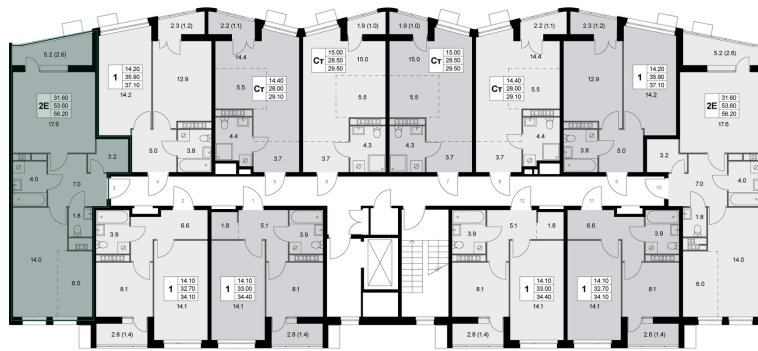

ЖК "Легенда Коренево"

Спортивная площадка

Игровая площадка

Школа

Детский сад

Номер 758

Квартира 2-комнатная 56,2 м²

Чистовая отделка

Кухня-гостиная

Вид во двор

С лоджией

Корпус

Корпус 3

Секция

2

Этаж

2

Цена по запросу

Ипотека от 51 347 руб/мес

Отсканируйте QR-код
и смотрите на сайте
legendakorenevo.ru

На этаже 2

Квартира 2-комнатная 56,2 м²

Генплан, Корпус 3