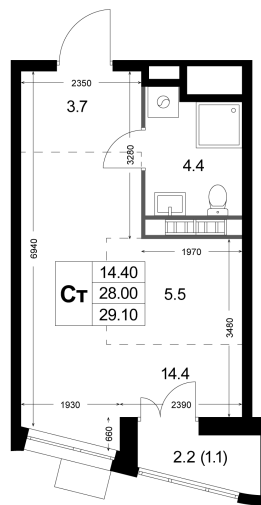

Номер: K36

# Студия 29.1 м<sup>2</sup>

Отсканируйте QR-код  
и смотрите на сайте  
legendakorenevo.ru