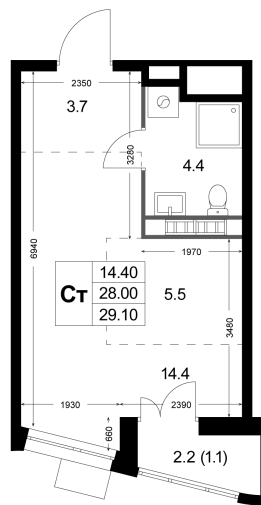

Номер: K36

Студия 29.1 м²

Отсканируйте QR-код
и смотрите на сайте
legendakorenevo.ru

5 410 563 руб.

В ипотеку от 19 033 руб.

Во двор

С лоджией

Кухня-гостиная

На этаже 4

Студия 29.1 м²

04.12.2024, 19:43

Не является публичной офертой, цена может быть скорректирована. Информация взята с сайта «legendakorenevo.ru»

На генплане Корпус 5

Студия 29.1 м²

04.12.2024, 19:43