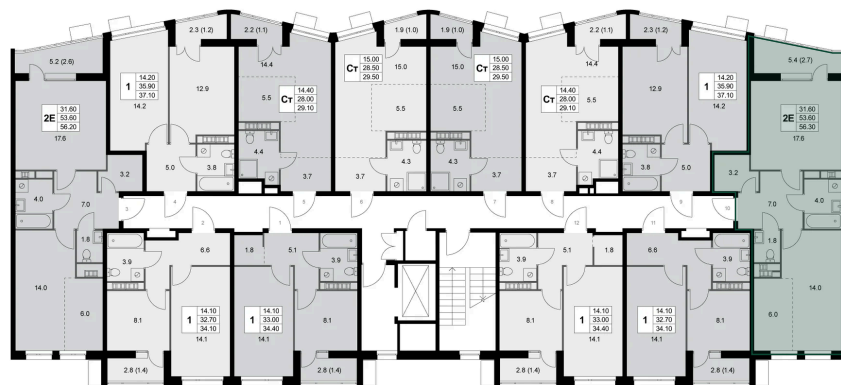

Номер: K142

2 комнатная 56.3 м²

Отсканируйте QR-код и
смотрите на сайте
legendakorenevo.ru

9 527 086 руб.

В ипотеку от 40 864 руб.

Во двор

Угловая

С лоджией

Кухня-гостиная

Корпус	Корпус 1	Этаж	6
Секция	2		

Адрес офиса продаж

Московская обл, г Люберцы, дп Красково, ул
Лорха, д 11

03.04.2025 21:04 (Мск)

Не является публичной офертой, цена может быть
скорректирована. Информация взята с сайта
«legendakorenevo.ru»

На этаже 6

2 комнатная 56.3 м²

Адрес офиса продаж

Московская обл, г Люберцы, дп Красково, ул
Лорха, д 11

03.04.2025 21:04 (Мск)

Не является публичной офертой, цена может быть
скорректирована. Информация взята с сайта
«legendakorenevo.ru»

На генплане Корпус 1

2 комнатная 56.3 м²

Адрес офиса продаж

Московская обл, г Люберцы, дп Красково, ул
Лорха, д 11

03.04.2025 21:04 (Мск)

Не является публичной офертой, цена может быть
скорректирована. Информация взята с сайта
«legendakorenevo.ru»