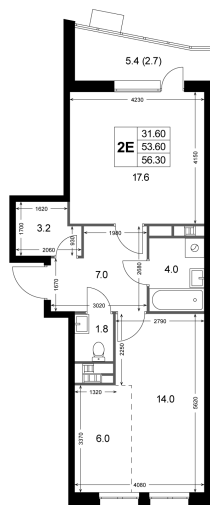

Номер: K142

2 комнатная 56.3 м²

Отсканируйте QR-код и
смотрите на сайте
legendakorenevo.ru

9 527 086 руб.

В ипотеку от 40 864 руб.

Во двор

Угловая

С лоджией

Кухня-гостиная

Корпус	Корпус 1	Этаж	6
Секция	2		

Адрес офиса продаж

Московская обл, г Люберцы, дп Красково, ул
Лорха, д 11

03.04.2025 21:04 (Мск)

Не является публичной офертой, цена может быть
скорректирована. Информация взята с сайта
«legendakorenevo.ru»

На этаже 6

2 комнатная 56.3 м²

Адрес офиса продаж

Московская обл, г Люберцы, дп Красково, ул
Лорха, д 11

03.04.2025 21:04 (Мск)

Не является публичной офертой, цена может быть
скорректирована. Информация взята с сайта
«legendakorenevo.ru»