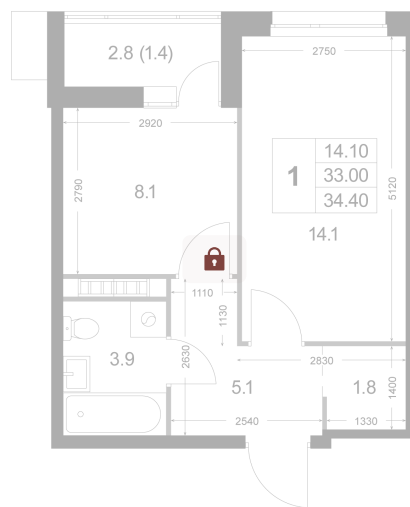

Номер: K13

1 комнатная 34.4 м²

Отсканируйте QR-код и
смотрите на сайте
legendakorenevo.ru

Цена по запросу

С лоджией

Корпус	Корпус 2	Этаж	3
Секция	1		

11.04.2026 07:26 (Мск)

Не является публичной офертой, цена может быть скорректирована. Информация взята с сайта «legendakorenevo.ru»

На этаже 3

1 комнатная 34.4 м²

11.04.2026 07:26 (Мск)

Не является публичной офертой, цена может быть скорректирована. Информация взята с сайта «legendakorenevo.ru»

На генплане Корпус 2

1 комнатная 34.4 м²

11.04.2026 07:26 (Мск)