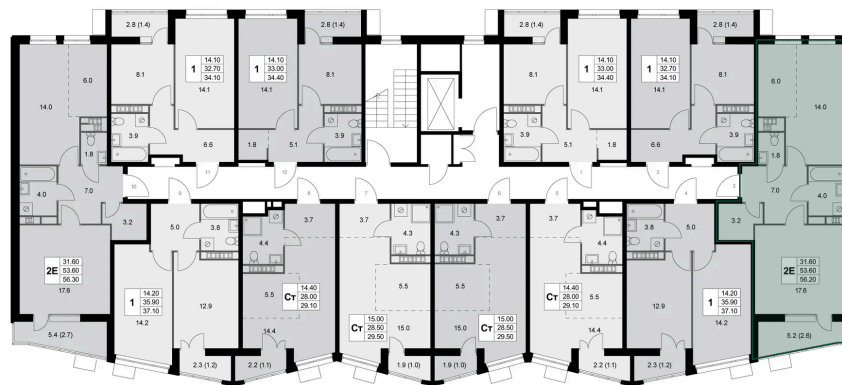

# На этаже 6

2 комнатная 53.5 м<sup>2</sup>

25.05.2026 06:48 (Мск)

Не является публичной офертой, цена может быть скорректирована.  
Информация взята с сайта «legendakorenevo.ru».

# На генплане Корпус 2

2 комнатная 53.5 м<sup>2</sup>

25.05.2026 06:48 (Мск)

Не является публичной офертой, цена может быть скорректирована.  
Информация взята с сайта «legendakorenevo.ru».