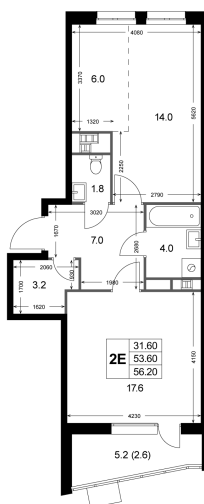

Номер: K51

2 комнатная 56.2 м²

Отсканируйте QR-код
и смотрите на сайте
legendakorenevo.ru

9 510 164 руб.

В ипотеку от 40 792 руб.

Во двор

С лоджией

Кухня-гостиная

На этаже 6

2 комнатная 56.2 м²

Адрес офиса продаж

Московская обл, г Люберцы, дп Красково, ул
Лорха, д 11

03.04.2025 18:15 (Мск)

Не является публичной офертой, цена может быть
скорректирована. Информация взята с сайта
«legendakorenevo.ru»