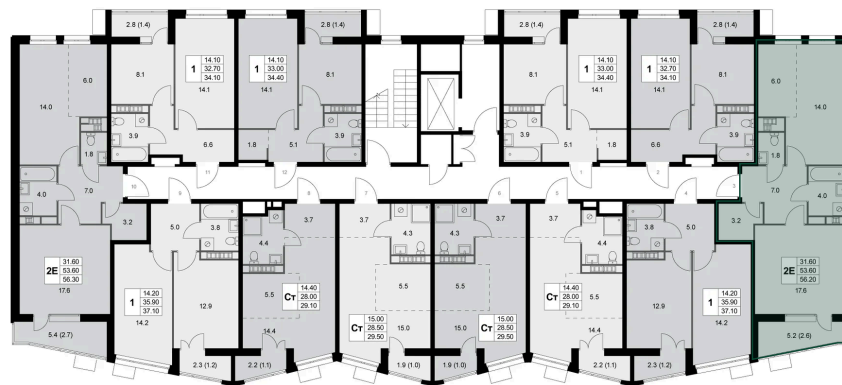

Номер: K51

2 комнатная 56.2 м²

Отсканируйте QR-код
и смотрите на сайте
legendakorenevo.ru

9 510 164 руб.

В ипотеку от 40 792 руб.

Во двор

С лоджией

Кухня-гостиная

Корпус	Корпус 2	Этаж	6
Секция	1		

Адрес офиса продаж

Московская обл, г Люберцы, дп Красково, ул
Лорха, д 11

03.04.2025 18:15 (Мск)

Не является публичной офертой, цена может быть
скорректирована. Информация взята с сайта
«legendakorenevo.ru»

На этаже 6

2 комнатная 56.2 м²

Адрес офиса продаж

Московская обл, г Люберцы, дп Красково, ул
Лорха, д 11

03.04.2025 18:15 (Мск)

Не является публичной офертой, цена может быть
скорректирована. Информация взята с сайта
«legendakorenevo.ru»

На генплане Корпус 2

2 комнатная 56.2 м²

Адрес офиса продаж

Московская обл, г Люберцы, дп Красково, ул
Лорха, д 11

03.04.2025 18:15 (Мск)

Не является публичной офертой, цена может быть
скорректирована. Информация взята с сайта
«legendakorenevo.ru»