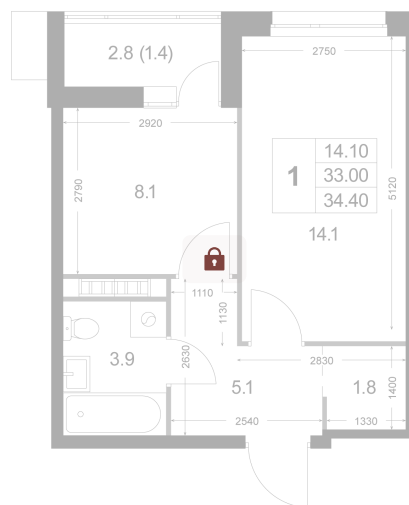

Номер: K25

1 комнатная 33 м²

Отсканируйте QR-код и
смотрите на сайте
legendakorenevo.ru

Цена по запросу

С лоджией

Корпус	Корпус 4	Этаж	4
Секция	1		

26.05.2026 11:51 (Мск)

Не является публичной офертой, цена может быть скорректирована.
Информация взята с сайта «legendakorenevo.ru».

На этаже 4

1 комнатная 33 м²

26.05.2026 11:51 (Мск)

Не является публичной офертой, цена может быть скорректирована.
Информация взята с сайта «legendakorenevo.ru».

На генплане Корпус 4

1 комнатная 33 м²

26.05.2026 11:51 (Мск)