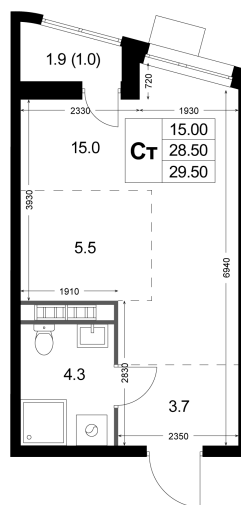

Номер: K163

Студия 29.6 м²

Отсканируйте QR-код и
смотрите на сайте
legendakorenevo.ru

7 015 200 руб.

В ипотеку от 33 570 руб.

С лоджией

Кухня-гостиная

Корпус

Корпус 1

Этаж

8

Секция

2

05.05.2026 22:22 (Мск)

Не является публичной офертой, цена может быть скорректирована. Информация взята с сайта «legendakorenevo.ru»

На этаже 8

Студия 29.6 м²

05.05.2026 22:22 (Мск)

Не является публичной офертой, цена может быть скорректирована. Информация взята с сайта «legendakorenevo.ru»

На генплане Корпус 1

Студия 29.6 м²

05.05.2026 22:22 (Мск)