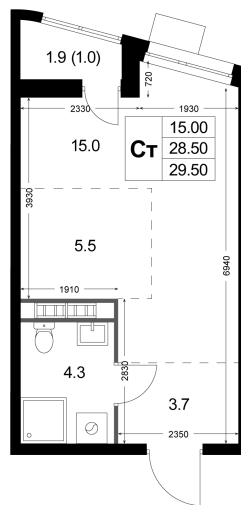

Номер: K163

# Студия 29.5 м<sup>2</sup>

Отсканируйте QR-код и  
смотрите на сайте  
legendakorenevo.ru

## 5 234 775 руб.

С лоджией

Кухня-гостиная

Корпус	Корпус 1	Этаж	8
Секция	2		

30.10.2025 21:06 (Мск)

Не является публичной офертой, цена может быть скорректирована. Информация взята с сайта «legendakorenevo.ru»

# На генплане Корпус 1

Студия 29.5 м<sup>2</sup>

30.10.2025 21:06 (Мск)

Не является публичной офертой, цена может быть скорректирована. Информация взята с сайта «legendakorenevo.ru»