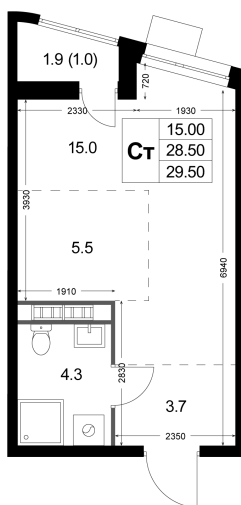

Номер: K163

Студия 29.5 м²

Отсканируйте QR-код
и смотрите на сайте
legendakorenevo.ru

~~7 491 525 руб.~~

5 500 275 руб.

В ипотеку от 24 305 руб.

100% Оплата

Во двор

С лоджией

Кухня-гостиная

Корпус	Корпус 1	Этаж	8
Секция	2		

21.11.2024, 20:12

Не является публичной офертой, цена может быть скорректирована. Информация взята с сайта «legendakorenevo.ru»

На этаже 8

Студия 29.5 м²

21.11.2024, 20:12

Не является публичной офертой, цена может быть скорректирована. Информация взята с сайта «legendakorenevo.ru»

На генплане Корпус 1

Студия 29.5 м²

21.11.2024, 20:12

Не является публичной офертой, цена может быть скорректирована. Информация взята с сайта «legendakorenevo.ru»