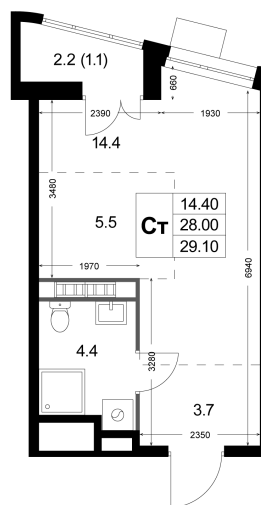

Номер: K89

Студия 29.1 м²

Отсканируйте QR-код и
смотрите на сайте
legendakorenevo.ru

8 439 000 руб.

В ипотеку от 40 383 руб.

С лоджией

Кухня-гостиная

Корпус

Корпус 4

Этаж

2

Секция

2

05.04.2026 06:50 (Мск)

Не является публичной офертой, цена может быть скорректирована. Информация взята с сайта «legendakorenevo.ru»

На генплане Корпус 4