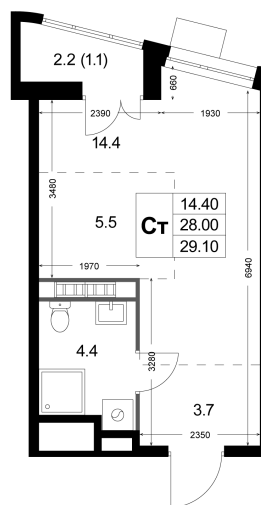

Номер: K89

Студия 28 м²

Отсканируйте QR-код и
смотрите на сайте
legendakorenevo.ru

8 434 000 руб.

В ипотеку от 40 359 руб.

С лоджией

Кухня-гостиная

Корпус	Корпус 4	Этаж	2
Секция	2		

10.06.2026 11:27 (Мск)

Не является публичной офертой, цена может быть скорректирована.
Информация взята с сайта «legendakorenevo.ru».

На генплане Корпус 4

Студия 28 м²

10.06.2026 11:27 (Мск)

Не является публичной офертой, цена может быть скорректирована.
Информация взята с сайта «legendakorenevo.ru».