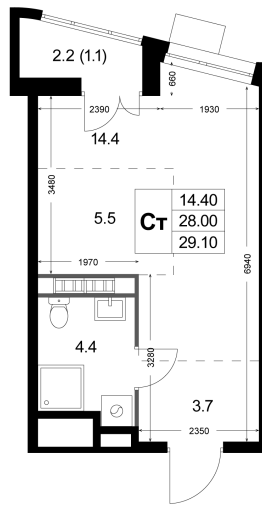

Номер: K89

Студия 29.1 м²

Отсканируйте QR-код и
смотрите на сайте
legendakorenevo.ru

7 319 232 руб.

С лоджией

Кухня-гостиная

Корпус

Корпус 4

Этаж

2

Секция

2

18.11.2025 01:14 (Мск)

Не является публичной офертой, цена может быть скорректирована. Информация взята с сайта «legendakorenevo.ru»

На этаже 2

Студия 29.1 м²

18.11.2025 01:14 (Мск)

Не является публичной офертой, цена может быть скорректирована. Информация взята с сайта «legendakorenevo.ru»

На генплане Корпус 4

Студия 29.1 м²

18.11.2025 01:14 (Мск)

Не является публичной офертой, цена может быть скорректирована. Информация взята с сайта «legendakorenevo.ru»