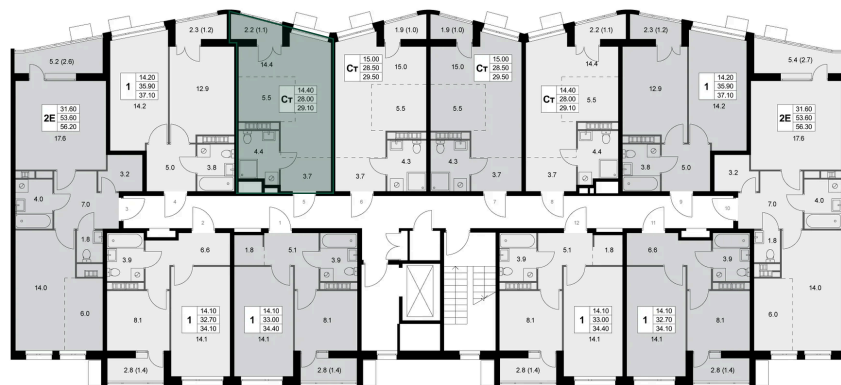

Номер: K89

Студия 29.1 м²

Отсканируйте QR-код и
смотрите на сайте
legendakorenevo.ru

7 319 232 руб.

С лоджией

Кухня-гостиная

Корпус

Корпус 4

Этаж

2

Секция

2

18.11.2025 01:14 (Мск)

Не является публичной офертой, цена может быть скорректирована. Информация взята с сайта «legendakorenevo.ru»

На этаже 2

Студия 29.1 м²

18.11.2025 01:14 (Мск)

Не является публичной офертой, цена может быть скорректирована. Информация взята с сайта «legendakorenevo.ru»

На генплане Корпус 4

Студия 29.1 м²

18.11.2025 01:14 (Мск)

Не является публичной офертой, цена может быть скорректирована. Информация взята с сайта «legendakorenevo.ru»