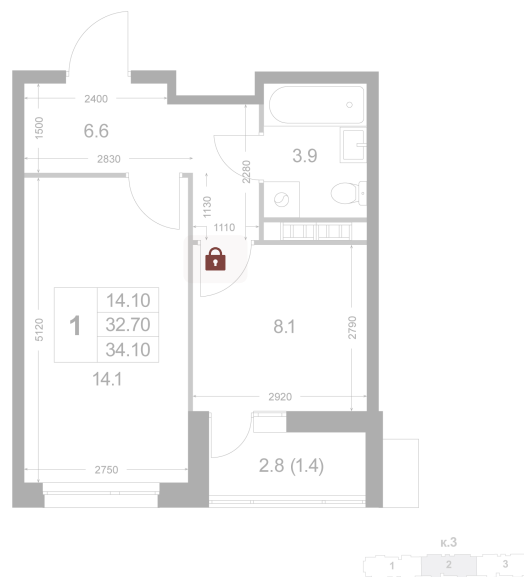

Номер: K143

# 1 комнатная 32.8 м<sup>2</sup>

Отсканируйте QR-код и  
смотрите на сайте  
legendakorenevo.ru

# На этаже 6

1 комнатная 32.8 м<sup>2</sup>

26.05.2026 10:14 (Мск)

Не является публичной офертой, цена может быть скорректирована.  
Информация взята с сайта «legendakorenevo.ru».