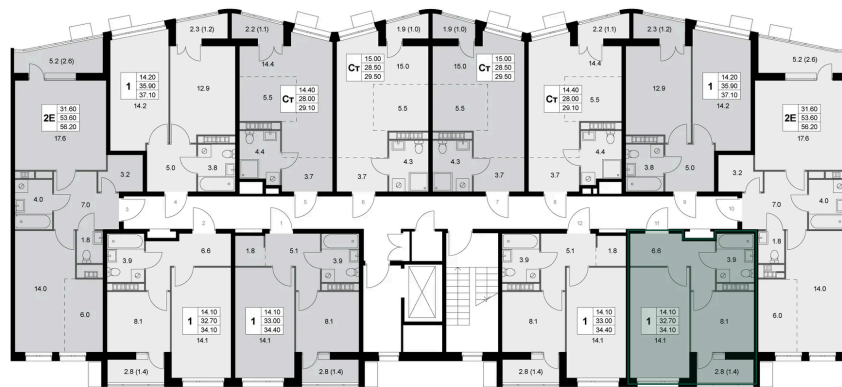

# 1 комнатная 32.8 м<sup>2</sup>

Отсканируйте QR-код и  
смотрите на сайте  
legendakorenevo.ru

## Цена по запросу

С лоджией

Корпус	Корпус 3	Этаж	6
Секция	2		

26.05.2026 10:14 (Мск)

Не является публичной офертой, цена может быть скорректирована.  
Информация взята с сайта «legendakorenevo.ru».

# На этаже 6

1 комнатная 32.8 м<sup>2</sup>

26.05.2026 10:14 (Мск)

Не является публичной офертой, цена может быть скорректирована.  
Информация взята с сайта «legendakorenevo.ru».

# На генплане Корпус 3

1 комнатная 32.8 м<sup>2</sup>

26.05.2026 10:14 (Мск)

Не является публичной офертой, цена может быть скорректирована.  
Информация взята с сайта «legendakorenevo.ru».