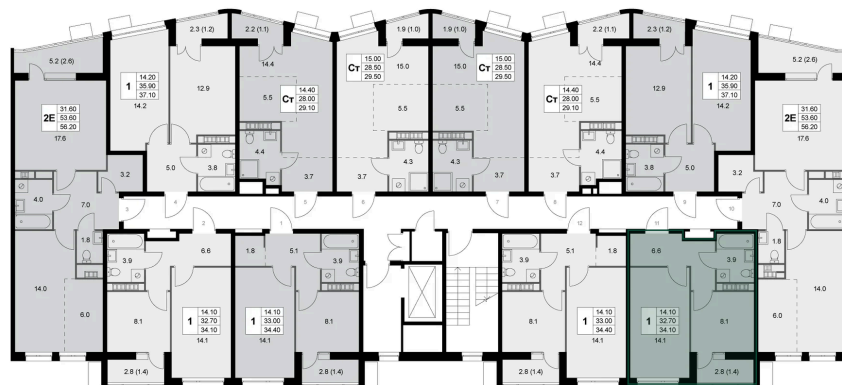

Номер: K143

1 комнатная 34.1 м²

Отсканируйте QR-код и
смотрите на сайте
legendakorenevo.ru

Цена по запросу

С лоджией

Корпус	Корпус 3	Этаж	6
Секция	2		

11.04.2026 09:12 (Мск)

Не является публичной офертой, цена может быть скорректирована. Информация взята с сайта «legendakorenevo.ru»

На этаже 6

1 комнатная 34.1 м²

11.04.2026 09:12 (Мск)

Не является публичной офертой, цена может быть скорректирована. Информация взята с сайта «legendakorenevo.ru»

На генплане Корпус 3

1 комнатная 34.1 м²

11.04.2026 09:12 (Мск)