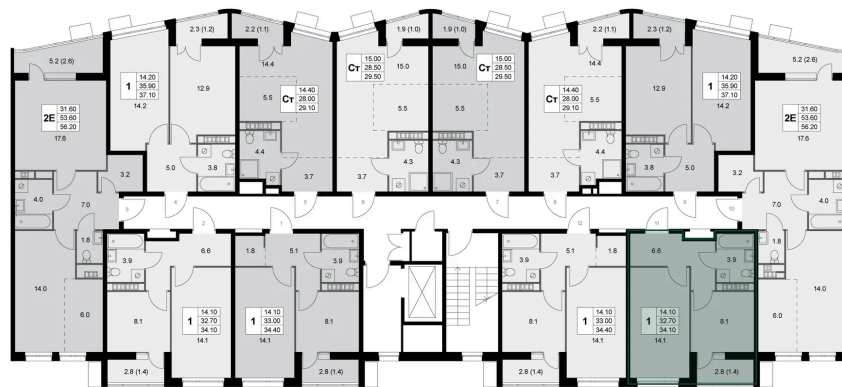

Номер: K143

1 комнатная 32.8 м²

Отсканируйте QR-код и
смотрите на сайте
legendakorenevo.ru

Цена по запросу

С лоджией

Корпус	Корпус 3	Этаж	6
Секция	2		

10.07.2026 13:00 (Мск)

Не является публичной офертой, цена может быть скорректирована.
Информация взята с сайта «legendakorenevo.ru».

На этаже 6

1 комнатная 32.8 м²

10.07.2026 13:00 (Мск)

Не является публичной офертой, цена может быть скорректирована.
Информация взята с сайта «legendakorenevo.ru».

На генплане Корпус 3

1 комнатная 32.8 м²