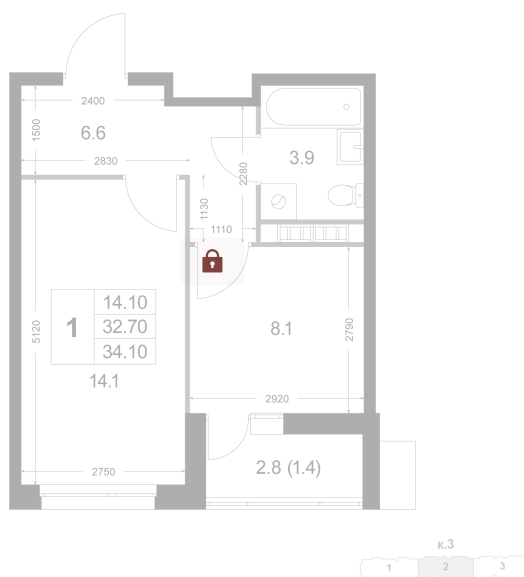

Номер: K143

1 комнатная 34.1 м²

Отсканируйте QR-код и
смотрите на сайте
legendakorenevo.ru

Цена по запросу

С лоджией

Корпус	Корпус 3	Этаж	6
Секция	2		

11.04.2026 09:12 (Мск)

Не является публичной офертой, цена может быть скорректирована. Информация взята с сайта «legendakorenevo.ru»

На этаже 6

1 комнатная 34.1 м²

11.04.2026 09:12 (Мск)

Не является публичной офертой, цена может быть скорректирована. Информация взята с сайта «legendakorenevo.ru»

На генплане Корпус 3

1 комнатная 34.1 м²

11.04.2026 09:12 (Мск)