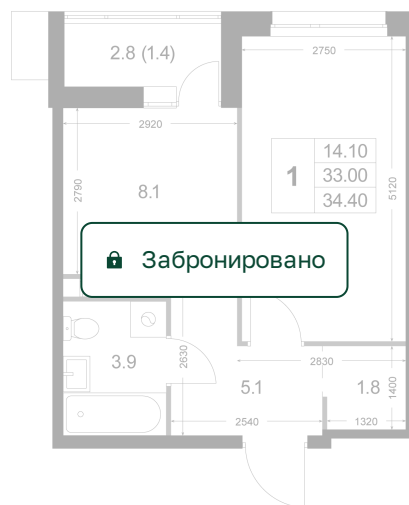

Номер: K108

1 комнатная 33 м²

Отсканируйте QR-код и
смотрите на сайте
legendakorenevo.ru

Цена по запросу

С лоджией

Гардеробная

Корпус	Корпус 5	Этаж	3
Секция	2		

10.07.2026 10:27 (Мск)

Не является публичной офертой, цена может быть скорректирована.
Информация взята с сайта «legendakorenevo.ru».

На этаже 3

1 комнатная 33 м²

10.07.2026 10:27 (Мск)

Не является публичной офертой, цена может быть скорректирована.
Информация взята с сайта «legendakorenevo.ru».

На генплане Корпус 5

1 комнатная 33 м²

10.07.2026 10:27 (Мск)

Не является публичной офертой, цена может быть скорректирована.
Информация взята с сайта «legendakorenevo.ru».