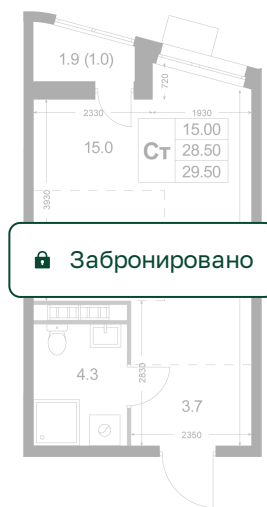

# Студия 28.7 м<sup>2</sup>

Отсканируйте QR-код и  
смотрите на сайте  
legendakorenevo.ru

## Цена по запросу

С лоджией

Кухня-гостиная

Европланировка

Корпус	Корпус 3	Этаж	4
Секция	2		

10.07.2026 20:42 (Мск)

Не является публичной офертой, цена может быть скорректирована.  
Информация взята с сайта «legendakorenevo.ru».