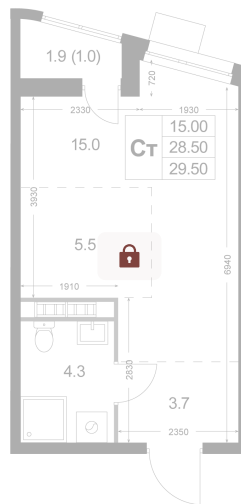

Номер: K115

Студия 28.7 м²

Отсканируйте QR-код и
смотрите на сайте
legendakorenevo.ru

Цена по запросу

С лоджией

Кухня-гостиная

Корпус	Корпус 3	Этаж	4
Секция	2		

26.05.2026 19:22 (Мск)

Не является публичной офертой, цена может быть скорректирована.
Информация взята с сайта «legendakorenevo.ru».

На генплане Корпус 3

Студия 28.7 м²

26.05.2026 19:22 (Мск)

Не является публичной офертой, цена может быть скорректирована.
Информация взята с сайта «legendakorenevo.ru».