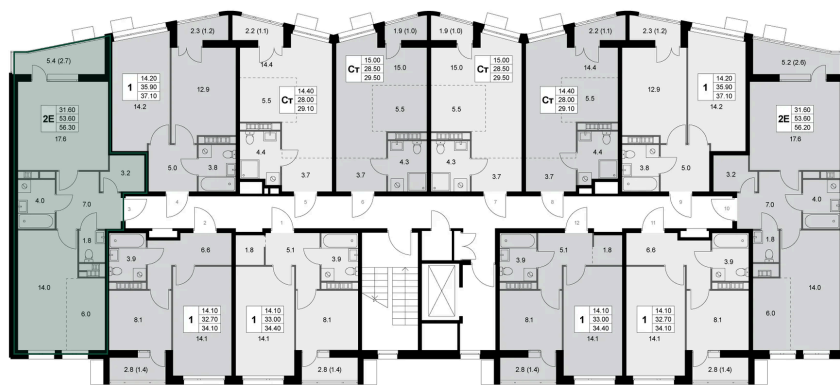

Номер: K15

2 комнатная 56.3 м²

Отсканируйте QR-код
и смотрите на сайте
legendakorenevo.ru

9 489 928 руб.

В ипотеку от 40 705 руб.

Во двор

Угловая

С лоджией

Кухня-гостиная

Корпус	Корпус 1	Этаж	3
Секция	1		

Адрес офиса продаж

Московская обл, г Люберцы, дп Красково, ул Лорха, д 11

03.04.2025 18:09 (Мск)

Не является публичной офертой, цена может быть скорректирована. Информация взята с сайта «legendakorenevo.ru»

На этаже 3

2 комнатная 56.3 м²

Адрес офиса продаж

Московская обл, г Люберцы, дп Красково, ул Лорха, д 11

03.04.2025 18:09 (Мск)

Не является публичной офертой, цена может быть скорректирована. Информация взята с сайта «legendakorenevo.ru»

На генплане Корпус 1

2 комнатная 56.3 м²

Адрес офиса продаж

Московская обл, г Люберцы, дп Красково, ул
Лорха, д 11

03.04.2025 18:09 (Мск)

Не является публичной офертой, цена может быть
скорректирована. Информация взята с сайта
«legendakorenevo.ru»