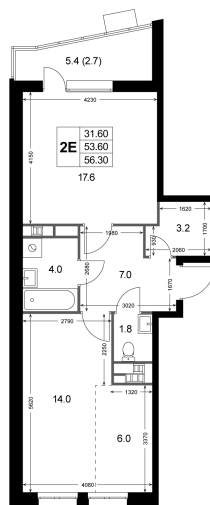

Номер: K15

2 комнатная 56.3 м²

Отсканируйте QR-код
и смотрите на сайте
legendakorenevo.ru

9 489 928 руб.

В ипотеку от 40 705 руб.

Во двор

Угловая

С лоджией

Кухня-гостиная

Корпус	Корпус 1	Этаж	3
Секция	1		

Адрес офиса продаж

Московская обл, г Люберцы, дп Красково, ул Лорха, д 11

03.04.2025 18:09 (Мск)

Не является публичной офертой, цена может быть скорректирована. Информация взята с сайта «legendakorenevo.ru»

На этаже 3

2 комнатная 56.3 м²

Адрес офиса продаж

Московская обл, г Люберцы, дп Красково, ул Лорха, д 11

03.04.2025 18:09 (Мск)

Не является публичной офертой, цена может быть скорректирована. Информация взята с сайта «legendakorenevo.ru»