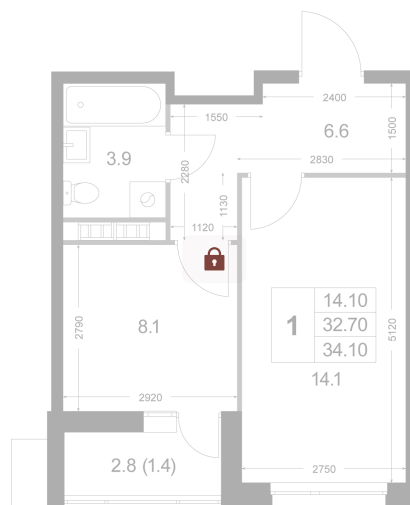

# 1 комнатная 32.6 м<sup>2</sup>

Отсканируйте QR-код и  
смотрите на сайте  
legendakorenevo.ru