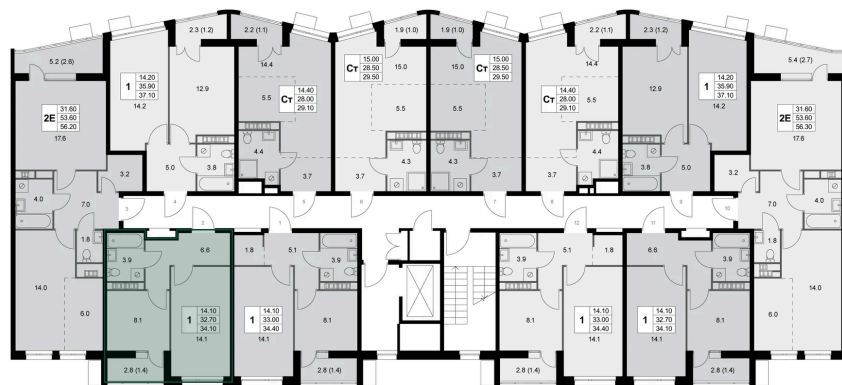

# 1 комнатная 34.1 м<sup>2</sup>

Отсканируйте QR-код и  
смотрите на сайте  
legendakorenevo.ru

## Цена по запросу

С лоджией

Корпус	Корпус 4	Этаж	8
Секция	2		

11.04.2026 07:21 (Мск)

Не является публичной офертой, цена может быть скорректирована. Информация взята с сайта «legendakorenevo.ru»

# На этаже 8

1 комнатная 34.1 м<sup>2</sup>

11.04.2026 07:21 (Мск)

Не является публичной офертой, цена может быть скорректирована. Информация взята с сайта «legendakorenevo.ru»

# На генплане Корпус 4

1 комнатная 34.1 м<sup>2</sup>

11.04.2026 07:21 (Мск)

Не является публичной офертой, цена может быть скорректирована. Информация взята с сайта «legendakorenevo.ru»