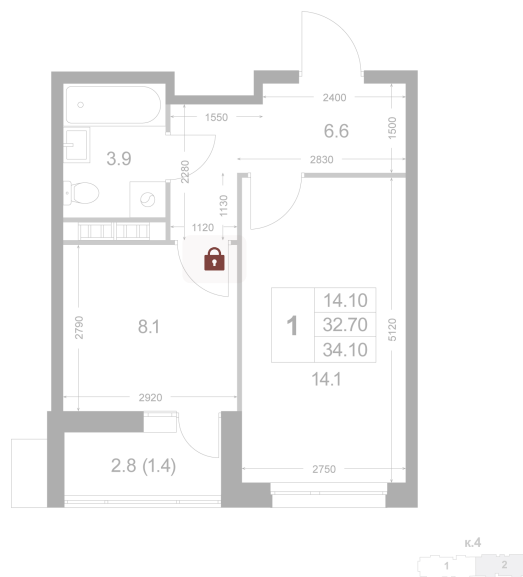

# 1 комнатная 34.1 м<sup>2</sup>

Отсканируйте QR-код и  
смотрите на сайте  
legendakorenevo.ru