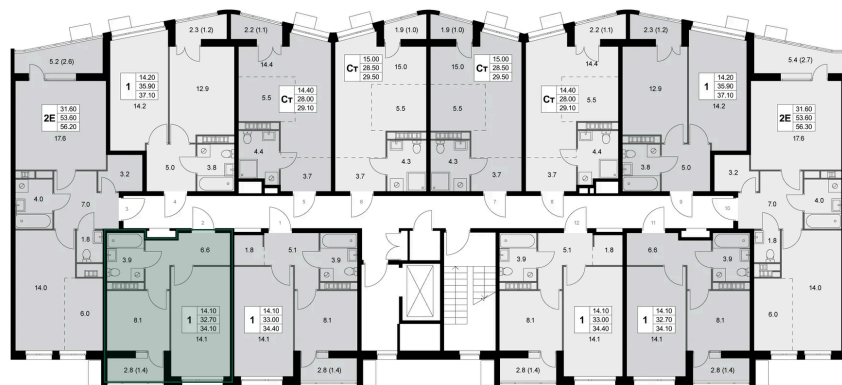

# 1 комнатная 32.6 м<sup>2</sup>

Отсканируйте QR-код и  
смотрите на сайте  
legendakorenevo.ru

## Цена по запросу

С лоджией

|        |          |      |   |
|--------|----------|------|---|
| Корпус | Корпус 4 | Этаж | 8 |
| Секция | 2        |      |   |

10.06.2026 11:46 (Мск)

Не является публичной офертой, цена может быть скорректирована.  
Информация взята с сайта «legendakorenevo.ru».

# На этаже 8

1 комнатная 32.6 м<sup>2</sup>

10.06.2026 11:46 (Мск)

Не является публичной офертой, цена может быть скорректирована.  
Информация взята с сайта «legendakorenevo.ru».

# На генплане Корпус 4

1 комнатная 32.6 м<sup>2</sup>

10.06.2026 11:46 (Мск)

Не является публичной офертой, цена может быть скорректирована.  
Информация взята с сайта «legendakorenevo.ru».