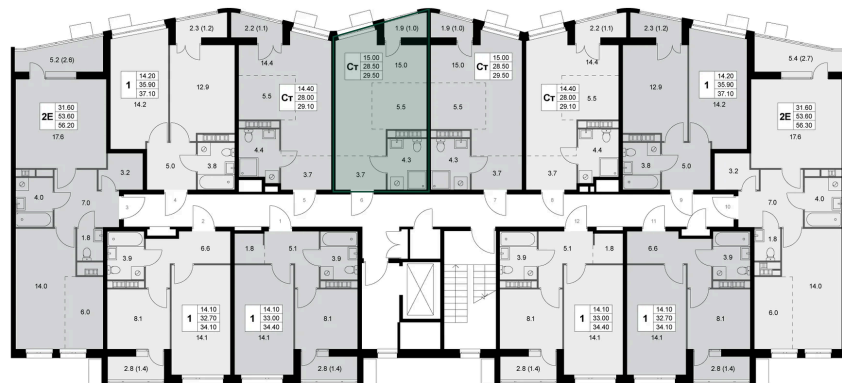

Номер: K102

Студия 28.6 м<sup>2</sup>Отсканируйте QR-код и  
смотрите на сайте  
legendakorenevo.ru

8 660 000 руб.

В ипотеку от 41 441 руб.

С лоджией

Кухня-гостиная

Корпус	Корпус 2	Этаж	3
Секция	2		

20.05.2026 22:03 (Мск)

# На этаже 3

Студия 28.6 м<sup>2</sup>

20.05.2026 22:03 (Мск)

Не является публичной офертой, цена может быть скорректирована.  
Информация взята с сайта «legendakorenevo.ru».

# На генплане Корпус 2

Студия 28.6 м<sup>2</sup>

20.05.2026 22:03 (Мск)

Не является публичной офертой, цена может быть скорректирована.  
Информация взята с сайта «legendakorenevo.ru».