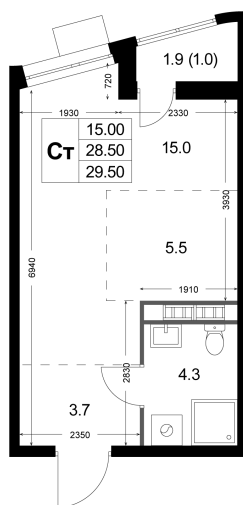

Номер: K102

Студия 28.6 м<sup>2</sup>Отсканируйте QR-код и  
смотрите на сайте  
legendakorenevo.ru

8 660 000 руб.

В ипотеку от 41 441 руб.

С лоджией

Кухня-гостиная

Корпус	Корпус 2	Этаж	3
Секция	2		

20.05.2026 22:03 (Мск)

# На этаже 3

Студия 28.6 м<sup>2</sup>

20.05.2026 22:03 (Мск)

Не является публичной офертой, цена может быть скорректирована.  
Информация взята с сайта «legendakorenevo.ru».

# На генплане Корпус 2

Студия 28.6 м<sup>2</sup>

20.05.2026 22:03 (Мск)

Не является публичной офертой, цена может быть скорректирована.  
Информация взята с сайта «legendakorenevo.ru».