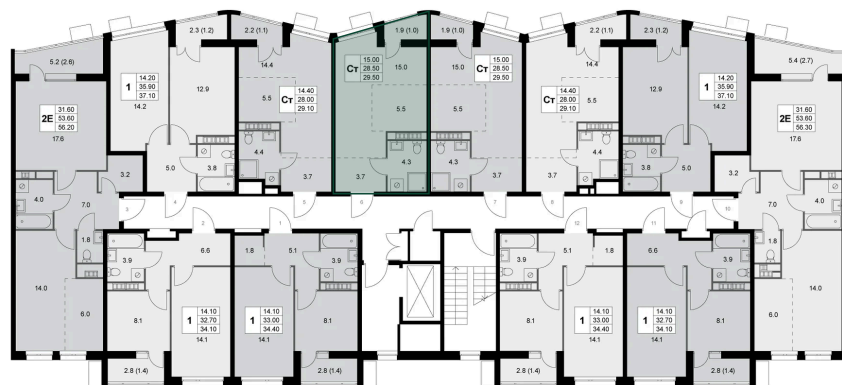

Номер: K102

Студия 29.5 м²

Отсканируйте QR-код
и смотрите на сайте
legendakorenevo.ru

5 481 100 руб.

В ипотеку от 19 295 руб.

Во двор

С лоджией

Кухня-гостиная

Корпус

Корпус 2

Этаж

3

Секция

2

26.12.2024, 13:06

Не является публичной офертой, цена может быть скорректирована. Информация взята с сайта «legendakorenevo.ru»

На этаже 3

Студия 29.5 м²

26.12.2024, 13:06

Не является публичной офертой, цена может быть скорректирована. Информация взята с сайта «legendakorenevo.ru»

На генплане Корпус 2

Студия 29.5 м²

26.12.2024, 13:06