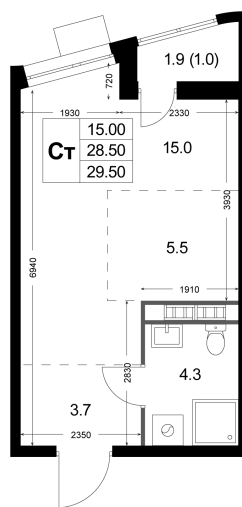

Номер: K102

Студия 29.5 м²Отсканируйте QR-код и
смотрите на сайте
legendakorenevo.ru

8 555 000 руб.

В ипотеку от 40 939 руб.

С лоджией

Кухня-гостиная

Корпус	Корпус 2	Этаж	3
Секция	2		

05.04.2026 07:03 (Мск)

Не является публичной офертой, цена может быть скорректирована. Информация взята с сайта «legendakorenevo.ru»

На этаже 3

Студия 29.5 м²

05.04.2026 07:03 (Мск)

Не является публичной офертой, цена может быть скорректирована. Информация взята с сайта «legendakorenevo.ru»

На генплане Корпус 2

Студия 29.5 м²

05.04.2026 07:03 (Мск)

Не является публичной офертой, цена может быть скорректирована. Информация взята с сайта «legendakorenevo.ru»