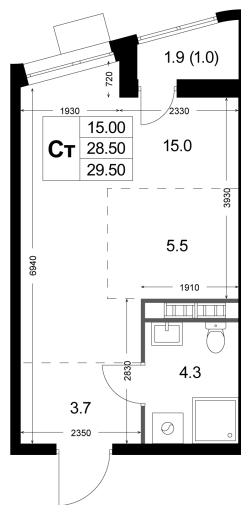

Номер: K102

Студия 29.5 м²

Отсканируйте QR-код
и смотрите на сайте
legendakorenevo.ru

5 392 600 руб.

В ипотеку от 23 130 руб.

Во двор

С лоджией

Кухня-гостиная

На этаже 3

Студия 29.5 м²

Адрес офиса продаж

Московская обл, г Люберцы, дп Красково, ул Лорха, д 11

03.04.2025 02:01 (Мск)

Не является публичной офертой, цена может быть скорректирована. Информация взята с сайта «legendakorenevo.ru»