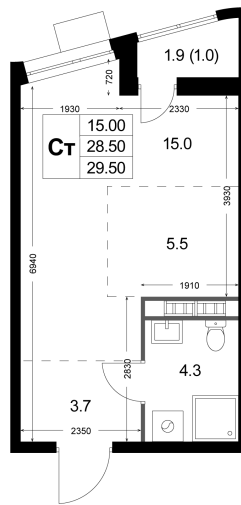

Номер: K102

Студия 29.5 м²

Отсканируйте QR-код
и смотрите на сайте
legendakorenevo.ru

5 481 100 руб.

В ипотеку от 19 295 руб.

Во двор

С лоджией

Кухня-гостиная

Корпус

Корпус 2

Этаж

3

Секция

2

26.12.2024, 13:06

Не является публичной офертой, цена может быть скорректирована. Информация взята с сайта «legendakorenevo.ru»

На этаже 3

Студия 29.5 м²

26.12.2024, 13:06

Не является публичной офертой, цена может быть скорректирована. Информация взята с сайта «legendakorenevo.ru»

На генплане Корпус 2

Студия 29.5 м²

26.12.2024, 13:06