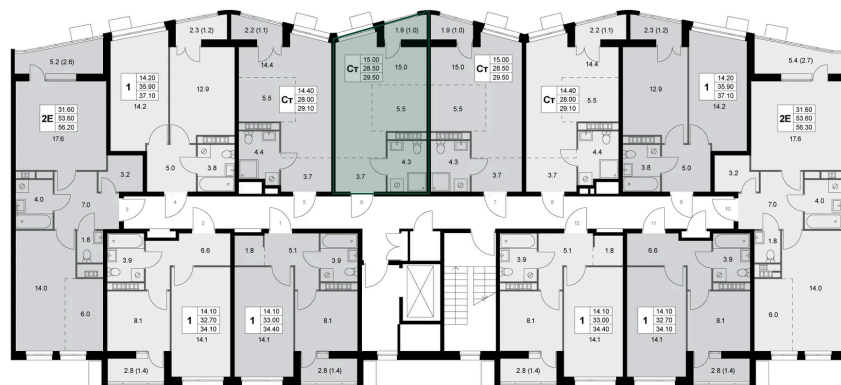

Номер: K102

Студия 29.5 м²

Отсканируйте QR-код
и смотрите на сайте
legendakorenevo.ru

5 392 600 руб.

В ипотеку от 23 130 руб.

Во двор

С лоджией

Кухня-гостиная

Корпус	Корпус 2	Этаж	3
Секция	2		

Адрес офиса продаж

Московская обл, г Люберцы, дп Красково, ул Лорха, д 11

03.04.2025 02:01 (Мск)

Не является публичной офертой, цена может быть скорректирована. Информация взята с сайта «legendakorenevo.ru»

На этаже 3

Студия 29.5 м²

Адрес офиса продаж

Московская обл, г Люберцы, дп Красково, ул Лорха, д 11

03.04.2025 02:01 (Мск)

Не является публичной офертой, цена может быть скорректирована. Информация взята с сайта «legendakorenevo.ru»

На генплане Корпус 2

Студия 29.5 м²

Адрес офиса продаж

Московская обл, г Люберцы, дп Красково, ул
Лорха, д 11

03.04.2025 02:01 (Мск)

Не является публичной офертой, цена может быть
скорректирована. Информация взята с сайта
«legendakorenevo.ru»