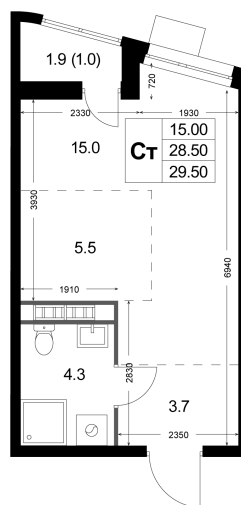

Номер: K223

Студия 29.4 м²

Отсканируйте QR-код и
смотрите на сайте
legendakorenevo.ru

8 526 000 руб.

В ипотеку от 40 800 руб.

С лоджией

Кухня-гостиная

Корпус	Корпус 3	Этаж	6
Секция	3		

30.04.2026 08:41 (Мск)

Не является публичной офертой, цена может быть скорректирована. Информация взята с сайта «legendakorenevo.ru»

На этаже 6

Студия 29.4 м²

30.04.2026 08:41 (Мск)

Не является публичной офертой, цена может быть скорректирована. Информация взята с сайта «legendakorenevo.ru»

На генплане Корпус 3

Студия 29.4 м²

30.04.2026 08:41 (Мск)

Не является публичной офертой, цена может быть скорректирована. Информация взята с сайта «legendakorenevo.ru»