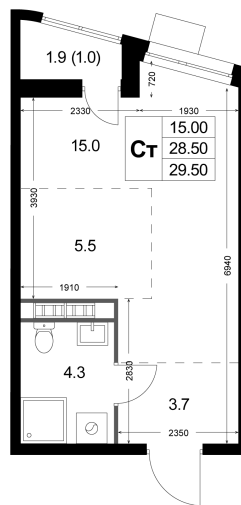

Номер: K223

Студия 29.5 м²

Отсканируйте QR-код
и смотрите на сайте
legendakorenevo.ru

7 439 605 руб.

В ипотеку от 31 910 руб.

Чистовая отделка

Во двор

С лоджией

Кухня-гостиная

Корпус	Корпус 3	Этаж	6
Секция	3		

Адрес офиса продаж

Московская обл, г Люберцы, дп Красково, ул
Лорха, д 11

03.04.2025 18:17 (Мск)

Не является публичной офертой, цена может быть
скорректирована. Информация взята с сайта
«legendakorenevo.ru»

На этаже 6

Студия 29.5 м²

Адрес офиса продаж

Московская обл, г Люберцы, дп Красково, ул
Лорха, д 11

03.04.2025 18:17 (Мск)

Не является публичной офертой, цена может быть
скорректирована. Информация взята с сайта
«legendakorenevo.ru»