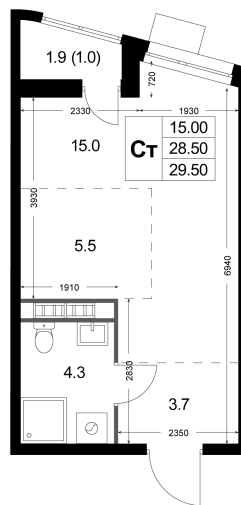

Номер: K223

Студия 29.5 м²

Отсканируйте QR-код
и смотрите на сайте
legendakorenevo.ru

7 439 605 руб.

В ипотеку от 24 271 руб.

Чистовая отделка

Во двор

С лоджией

Кухня-гостиная

Корпус	Корпус 3	Этаж	6
Секция	3		

04.12.2024, 08:49

Не является публичной офертой, цена может быть скорректирована. Информация взята с сайта «legendakorenevo.ru»

На этаже 6

Студия 29.5 м²

04.12.2024, 08:49

Не является публичной офертой, цена может быть скорректирована. Информация взята с сайта «legendakorenevo.ru»

На генплане Корпус 3

Студия 29.5 м²

04.12.2024, 08:49

Не является публичной офертой, цена может быть скорректирована. Информация взята с сайта «legendakorenevo.ru»