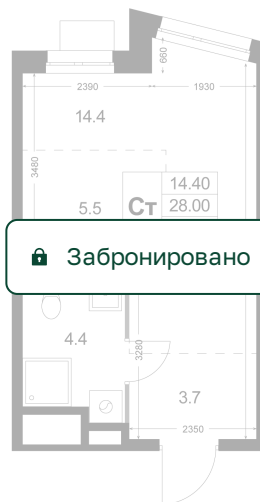

# Студия 28 м<sup>2</sup>

Отсканируйте QR-код и  
смотрите на сайте  
legendakorenevo.ru **Забронировано**

## Цена по запросу

Кухня-гостиная

Европланировка

Корпус	Корпус 1	Этаж	2
Секция	2		

10.07.2026 10:25 (Мск)

Не является публичной офертой, цена может быть скорректирована.  
Информация взята с сайта «legendakorenevo.ru».