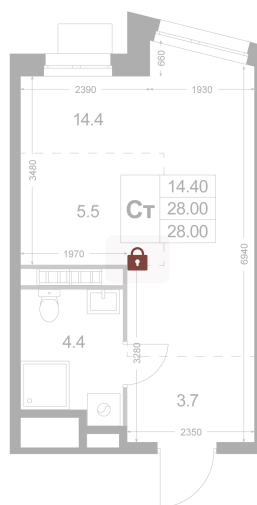

Номер: K89

# Студия 28 м<sup>2</sup>

Отсканируйте QR-код и  
смотрите на сайте  
legendakorenevo.ru

## Цена по запросу

Кухня-гостиная

Корпус	Корпус 1	Этаж	2
Секция	2		

11.04.2026 07:16 (Мск)

Не является публичной офертой, цена может быть скорректирована. Информация взята с сайта «legendakorenevo.ru»