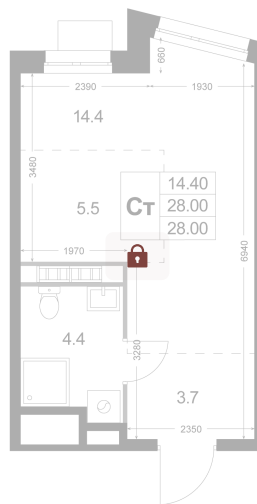

Номер: K89

Студия 28 м²

Отсканируйте QR-код и
смотрите на сайте
legendakorenevo.ru

Цена по запросу

Кухня-гостиная

| | | | |
|--------|----------|------|---|
| Корпус | Корпус 1 | Этаж | 2 |
| Секция | 2 | | |

11.04.2026 08:52 (Мск)

Не является публичной офертой, цена может быть скорректирована. Информация взята с сайта «legendakorenevo.ru»

На этаже 2

Студия 28 м²

11.04.2026 08:52 (Мск)

Не является публичной офертой, цена может быть скорректирована. Информация взята с сайта «legendakorenevo.ru»

На генплане Корпус 1

Студия 28 м²

11.04.2026 08:52 (Мск)

Не является публичной офертой, цена может быть скорректирована. Информация взята с сайта «legendakorenevo.ru»