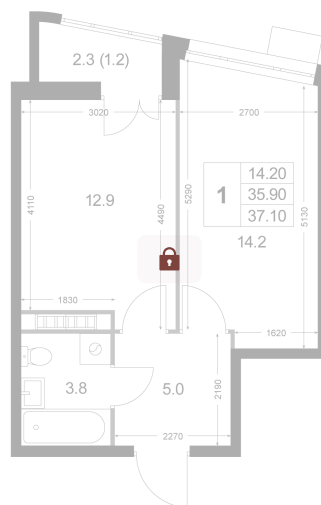

Номер: K105

1 комнатная 35.9 м²

Отсканируйте QR-код и
смотрите на сайте
legendakorenevo.ru

Цена по запросу

С лоджией

Корпус	Корпус 1	Этаж	3
Секция	2		

26.05.2026 09:54 (Мск)

Не является публичной офертой, цена может быть скорректирована.
Информация взята с сайта «legendakorenevo.ru».

На этаже 3

1 комнатная 35.9 м²

26.05.2026 09:54 (Мск)

Не является публичной офертой, цена может быть скорректирована.
Информация взята с сайта «legendakorenevo.ru».

На генплане Корпус 1

1 комнатная 35.9 м²