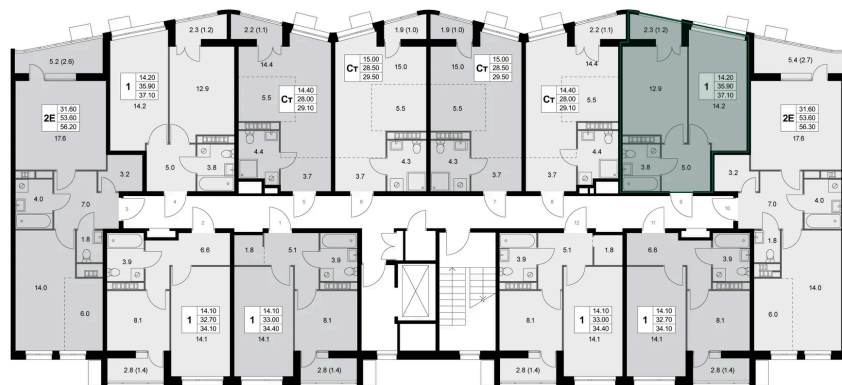

Номер: K105

1 комнатная 35.9 м²

Отсканируйте QR-код и
смотрите на сайте
legendakorenevo.ru

Цена по запросу

С лоджией

Корпус	Корпус 1	Этаж	3
Секция	2		

26.05.2026 09:54 (Мск)

Не является публичной офертой, цена может быть скорректирована.
Информация взята с сайта «legendakorenevo.ru».

На этаже 3

1 комнатная 35.9 м²

26.05.2026 09:54 (Мск)

Не является публичной офертой, цена может быть скорректирована.
Информация взята с сайта «legendakorenevo.ru».

На генплане Корпус 1

1 комнатная 35.9 м²