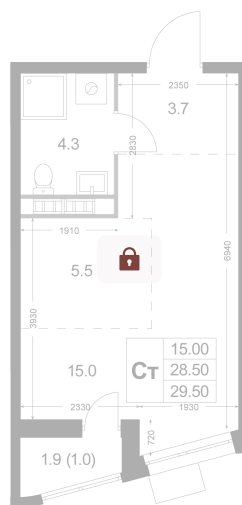

Номер: K66

Студия 28.4 м²

Отсканируйте QR-код и
смотрите на сайте
legendakorenevo.ru

Цена по запросу

С лоджией

Кухня-гостиная

| | | | |
|--------|----------|------|---|
| Корпус | Корпус 3 | Этаж | 7 |
| Секция | 1 | | |

31.05.2026 07:10 (Мск)

Не является публичной офертой, цена может быть скорректирована.
Информация взята с сайта «legendakorenevo.ru».

На генплане Корпус 3

Студия 28.4 м²

31.05.2026 07:10 (Мск)

Не является публичной офертой, цена может быть скорректирована.
Информация взята с сайта «legendakorenevo.ru».